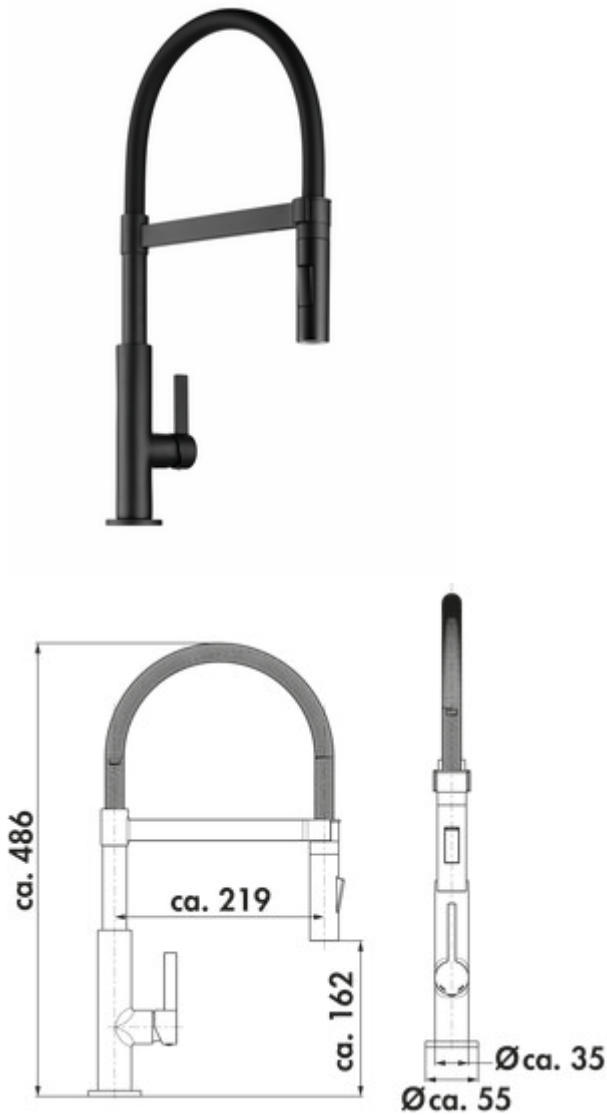

LINEA Drive 6

Produktnummer: 5011094
 Konfiguration: schwarz matt, Hochdruck

Konfigurationsoptionen
 5011094 | schwarz matt, Hochdruck

- ✓ Spültischarmatur
- ✓ Hochdruck
- ✓ Bogenauslauf mit Soft-Touch-Schlauch und Auslauf mit Magnethalterung Einhebelmischer. Mit seitlichem Hebel, 2-Strahl-Handbrause und Keramikkartusche. Bogenauslauf mit Soft-Touch-Schlauch und Auslauf mit Magnethalterung.
- Schwenkbereich 360°
- Bohr-Ø 35 mm
- entspricht der deutschen und europäischen Trinkwasserverordnung/-richtlinie

[weitere Infos...](#)

Technische Daten

Artikeltyp	Spültischarmatur	Schwenkbereich Auslauf	360°
Marke	LINEA	Armaturenart	Einhebelmischer
Anzahl Griffe	1	Betriebsdruck	Hochdruck
Aufbauhöhe gesamt	486 mm	Breite	55 mm
Ausladung	219 mm	Material	Messing
Auslauf	Bogenauslauf mit Soft-Touch-Schlauch und Auslauf mit Magnethalterung	Oberfläche/Beschichtung	pulverbeschichtet
Auslaufhöhe	162 mm	Hahnlochanzahl	1
Bedienungsart	Hebel	Mindestabstand Wand zu Mitte Hahnlochbohrung	0 mm
Bohrdurchmesser	35 mm	Art der Schlauchbrause	integrierte Schlauchbrause
Griffposition	rechts	Max. Durchflussmenge bei 3 bar	5,9 l/min
Kartusche mit keramischen Dichtscheiben	Ja		