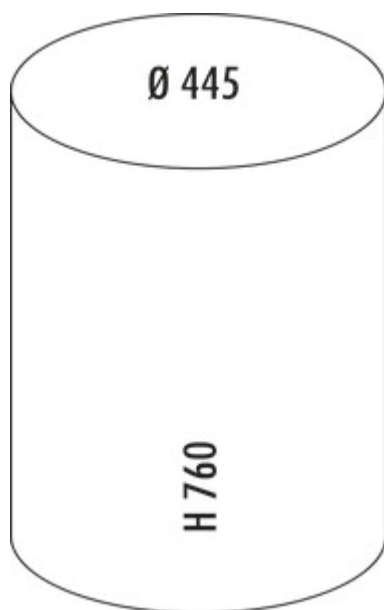

WESCO® Big Swing® 80 L

Numéro de produit: 8011576

Configuration: rouge

Options de configuration

8011576 | rouge

8011577 | argenté neuf

8011578 | graphite

8011579 | noir

- ✓ Poubelles indépendantes
- ✓ 80 l
- ✓ Poubelle indépendante
 - capacité 80 litres
 - corps en tôle d'acier thermolaquée
 - couvercle en acier inox

[plus d'infos...](#)

Fiche technique

Type d'article	Poubelle indépendante	Type de construction Collecteur de déchets	Poubelles indépendantes
Marque	WESCO®	Volume total	80 l
Largeur	445 mm	Volume/contenu du récipient 1	80 l
Autre	avec anneau de serrage pour sac poubelle	Forme	rond
Couleur du couvercle du récipient	Acier inox	Volume/contenu du récipient	80
Matériau Deckel	acier inox	Dimensions de la poubelle (Wesco.de)	760 x 445
Couvercle	Oui	Mécanisme de fermeture	Sans amortisseur
Type de couvercle(s)	couvercle basculant	Material Korpus	tôle d'acier revêtue par poudrage
Nombre de récipients	1	Ancienne no de Commande Wesco	350931-02