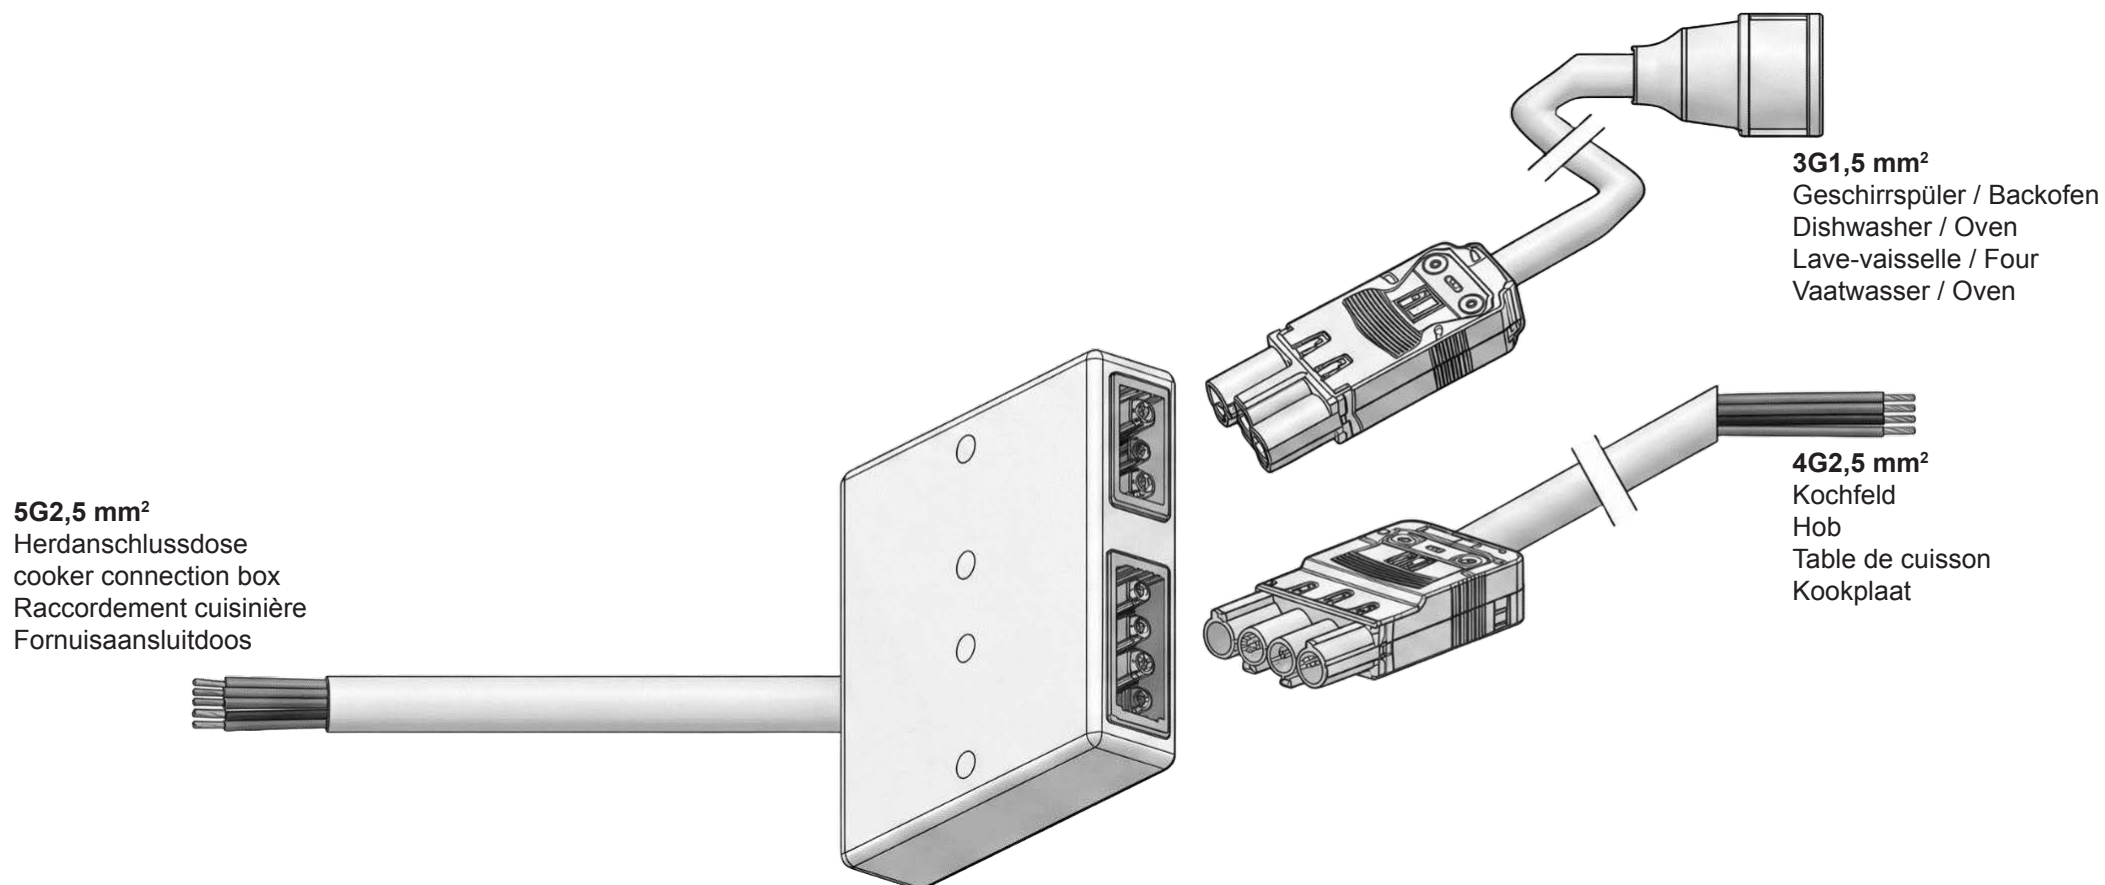

Elektrischer Anschlussplan / Wiring diagram / Schéma de raccordement électrique / Elektrisch aansluitschema

Art.-No.: 7012050 / 7012051 / 7012052 / 7012053

Betriebsanleitung beachten! Maßgeblich sind die Angaben in der Betriebsanleitung; dieser Anschlussplan dient nur zur Orientierung. - Follow the operating instructions! The specifications in the operating instructions are authoritative; this wiring diagram is for guidance only. - Respecter la notice d'utilisation ! Les indications figurant dans la notice d'utilisation font foi ; ce schéma de raccordement est fourni uniquement à titre indicatif. - Neem de gebruiksaanwijzing in acht! De gegevens in de gebruiksaanwijzing zijn bepalend; dit aansluitschema dient uitsluitend ter oriëntatie.