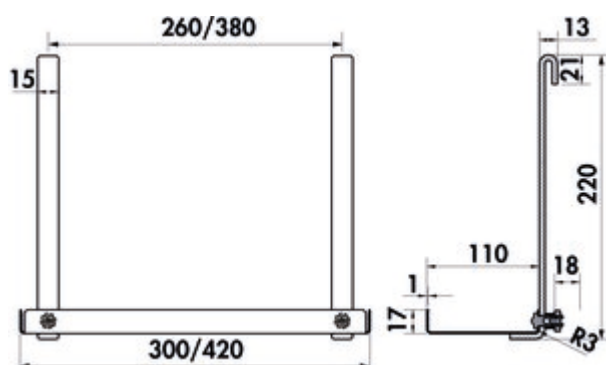

Cast vide-poche

Numéro de produit: 8042104

Configuration: L 420 mm

Options de configuration

8042103 | L 300 mm

8042104 | L 420 mm

- ✓ Elément de dépose
- ✓ angulaire
- anthracite
- 220 x 138 mm (H x P)

[plus d'infos...](#)

Fiche technique

Type d'article	Elément de dépose	Forme	angulaire
Hauteur	220 mm	Nombre d'éléments de rangement	1
Largeur	420 mm		

Accessoires

8042100	Lot Cast, Système de rails, L 600 mm, avec 4 crochets
8042101	Lot Cast, Système de rails, L 900 mm, avec 6 crochets
8042102	Lot Cast, Système de rails, L 1200 mm, avec 6 crochets
8042103	Cast vide-poche, Elément de dépose, L 300 mm
8042104	Cast vide-poche, Elément de dépose, L 420 mm
8042105	Support pour essuie-tout Cast, Système de rails, anthracite
8042106	Crochet Cast, Système de rails, anthracite