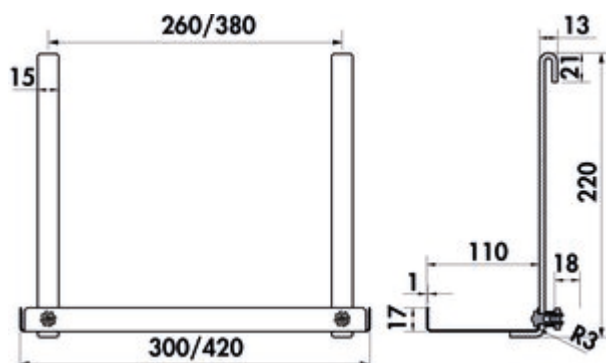

Cast vide-poche

Numéro de produit: 8042104

Configuration: L 420 mm

Options de configuration

8042103 | L 300 mm

8042104 | L 420 mm

- ✓ Élément de dépose
- ✓ angulaire
- anthracite
- 220 x 138 mm (H x P)

[plus d'infos...](#)

Fiche technique

Type d'article	Elément de dépose	Forme	angulaire
Largeur	420 mm	Nombre d'éléments de rangement	1

Accessoires

8042100	Lot Cast, Système de rails, L 600 mm, avec 4 crochets
8042101	Lot Cast, Système de rails, L 900 mm, avec 6 crochets
8042102	Lot Cast, Système de rails, L 1200 mm, avec 6 crochets
8042103	Cast vide-poche, Élément de dépose, L 300 mm
8042104	Cast vide-poche, Élément de dépose, L 420 mm
8042105	Support pour essuie-tout Cast, Système de rails, anthracite
8042106	Crochet Cast, Système de rails, anthracite