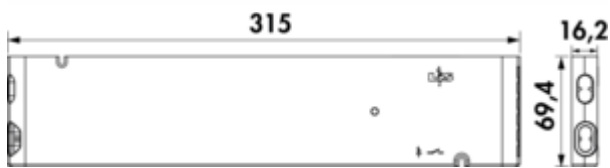

FW-Funktionskonverter

Produktnummer: 7061283

Konfiguration: Modul 3 (Bluetooth + Funk), 60 W, 6-fach Verteiler

Konfigurationsoptionen

- 7061271 | Modul 2 (Funk), 30 W, 6-fach Verteiler
- 7061273 | Modul 2 (Funk), 60 W, 6-fach Verteiler
- 7061281 | Modul 3 (Bluetooth + Funk), 30 W, 6-fach Verteiler
- 7061283 | Modul 3 (Bluetooth + Funk), 60 W, 6-fach Verteiler
- 7061286 | Modul 2 (Funk), 15 W, 4-fach Verteiler
- 7061287 | Modul 3 (Bluetooth + Funk), 15 W, 4-fach Verteiler

[weitere Infos...](#)

Technische Daten

Artikeltyp	Konverter	LIC-System kompatibel	Ja
Höhe	16,2 mm	Länge der Zuleitung (primär)	2.000 mm
Breite	315 mm	Leistung Leuchtmittel	60 Watt
Konnektivität	Bluetooth Funk	Ausgangsspannung	für 12 VDC
Leistung	60 Watt	Leuchten-Steckplätze	6
Form	eckig		