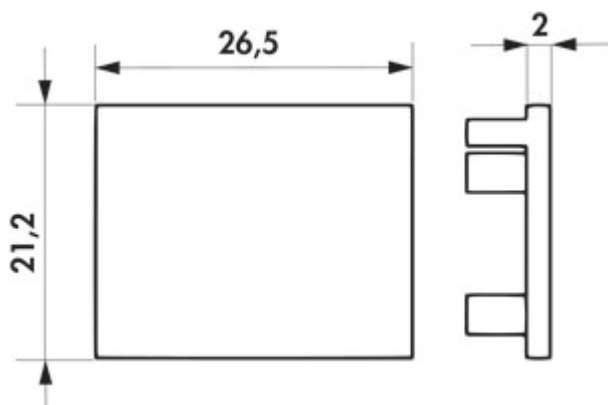

### Konfigurationsoptionen

7065080 | schwarz matt

✓ eckig

Kunststoff-Endkappen zum Verschließen der Stirnseite an der Easytrack Stromschiene.

- 21,2 x 26,5 mm (H x T)
- lieferbar nur in VE von 2 Stück

[weitere Infos...](#)

### Technische Daten

Artikeltyp	Leuchte	Hinweis	lieferbar nur in VE von 2 Stück
Höhe	21,2 mm	geeignet für	zum Verschließen der Stirnseite an der Easytrack Stromschiene
Breite	26,5 mm	Form	eckig
Material	Kunststoff		