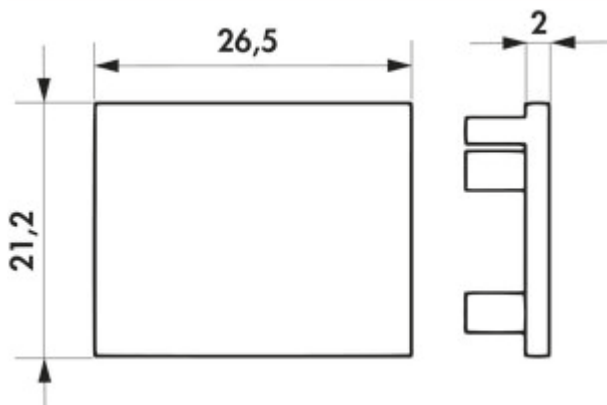

Easytrack Endkappen

Produktnummer: 7065080
 Konfiguration: schwarz matt

Konfigurationsoptionen
 7065080 | schwarz matt

✓ eckig

Kunststoff-Endkappen zum Verschließen der Stirnseite an der Easytrack Stromschiene.

- 21,2 x 26,5 mm (H x T)
- lieferbar nur in VE von 2 Stück

[weitere Infos...](#)

Technische Daten

Artikeltyp	Leuchte	Hinweis	lieferbar nur in VE von 2 Stück
Breite	26,5 mm	geeignet für	zum Verschließen der Stirnseite an der Easytrack Stromschiene
Material	Kunststoff	Form	eckig