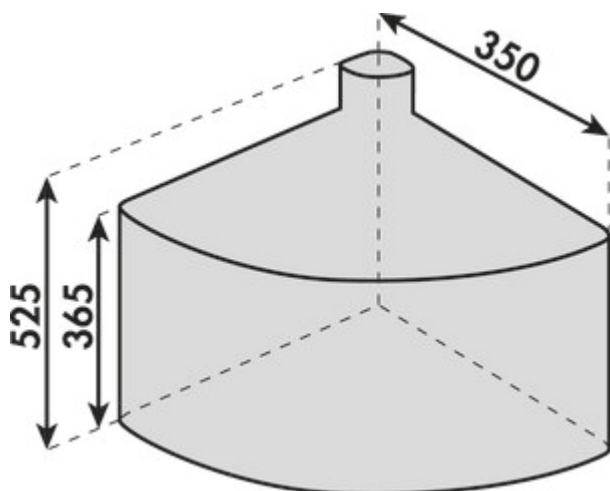

Compleet met biologisch deksel en 4 adsorptiekoolfilters (ca. jaarbehoefte).

— afvalvolume 18 (2 x 9) liter

— techniek: zwenktechniek

— montage: kastbodem/-wand

[meer info...](#)

Technische gegevens

Type artikel	Systeem voor afvalinzameling	Totaal volume	18 l
Hoogte	525 mm	Volume/inhoud container 1	9 l
Kastbreedte	400 mm	Volume/inhoud container 2	9 l
Monteren/bevestigen	kastbodem kastwand	Vorm	hoekig
Aantal containers	2	Biodeksel emmerafmetingen	9 l
Technologie openen	zwenktechniek	Biologisch deksel	Ja
Type afvalverzamelaar	Voor Zwenktechniek	Meer delen	4 adsorptiekoolfilters

Afmetingen installatie (PDF)

The technical drawing shows the Naber Cabbi Junior 2 Plus sink from three perspectives: a top view with numbered callouts (1-14), a side view with a width dimension of 349.8, and a front view with a width dimension of 347.3 and a depth dimension of 512.5. Below the drawing is a detailed parts list table.