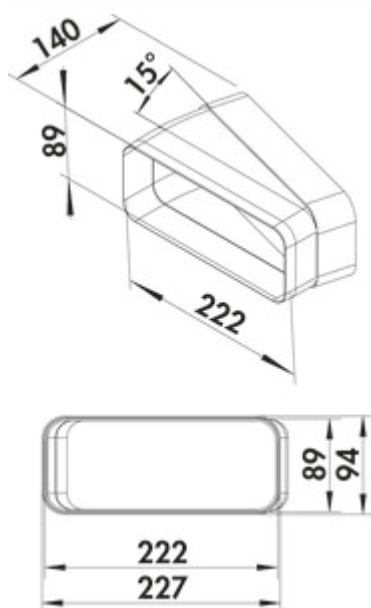

F-RBH 150 buisbocht horizontaal 15°

Productnummer: 4043007

Configuratie: wit

Configuratie-opties

4043007 | wit

- ✓ Verbindingselement
 - ✓ Insteeksysteem voor verlijming achteraf
- Met eenzijdig aangepaste mof.

[meer info...](#)

Technische gegevens

Type artikel	Verbindingselement	Buitendiameter	150 mm
Breed	140 mm	Systeemdimensie	150
Materiaal	polypropyleen	Uitgangsaandrijving	hoekig
Monteren/bevestigen	Insteeksysteem voor verlijming achteraf	Ventilatiesysteem	COMPAIR flow 150
Vorm	hoekig		