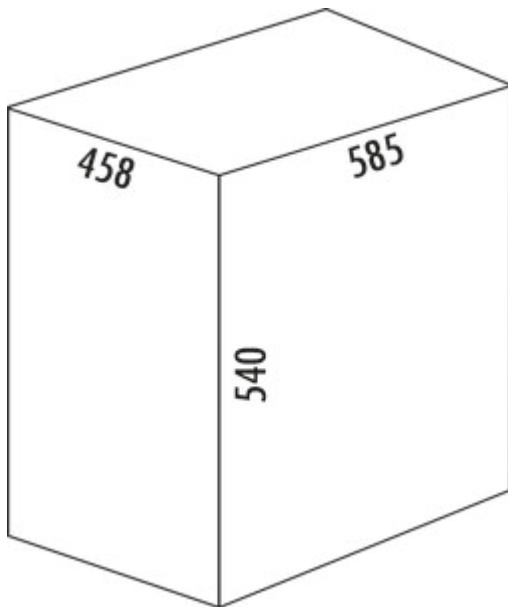

WESCO® Multi Collector 3

Produktnummer: 8012106
Konfiguration: schwarz matt

Konfigurationsoptionen

8012106 | schwarz matt
8012108 | graphit matt
8012109 | cool grey matt
8012110 | sand matt

- ✓ freistehende Behälter
- ✓ Fußtrittmechanismus
- ✓ 49 l
- Abfallvolumen 49 (1 x 25/2 x 12) Liter
- Korpus und Deckel pulverbeschichtetem Stahlblech
- Einsatz Kunststoff
- Fußtritt Metall/Kunststoff

[weitere Infos...](#)

Technische Daten

Artikeltyp	freistehender Behälter	Volumen/Inhalt Behälter 3	12 l
Marke	WESCO®	Höhe Einsatz	460 mm
Breite	585 mm	Breite Einsatz	250 mm
Material Deckel	pulverbeschichtetes Stahlblech	Material Einsatz	Kunststoff
Deckel	Ja	Volumen/Inhalt Behälter	25/12/12
Anzahl Behälter	3	Mülleimer Maße	540 x 585
Öffnungstechnik	Fußtrittmechanismus	Schließmechanismus	Mit Dämpfer
Bauart Abfallsammler	freistehende Behälter	Material Korpus	pulverbeschichtetes Stahlblech
Gesamtvolumen	49 l	Material Fußtritt	Metall/Kunststoff
Volumen/Inhalt Behälter 1	25 l	Alte Wesco Art.Nr.	171631-73
Volumen/Inhalt Behälter 2	12 l		