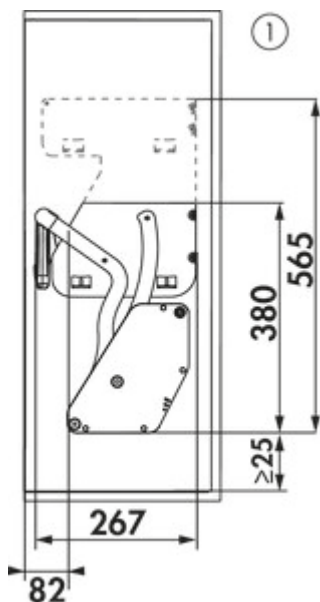

iMove set Double Tray

Productnummer: 8031106

Configuratie: voor 600 mm kast, B 562 mm

Configuratie-opties

8031106 | voor 600 mm kast, B 562 mm

- ✓ Liftbeslagen
- ✓ belading tot 8 kg
- ✓ Kastbreedte: 600 mm

Liftbeslag. Zilver. Incl. bevestigingsmateriaal (1 boorsjabloon, 8 houtschroeven 4,5 x 50 mm). Geschikt voor toerusting.

- minimum kashoogte* (naar boven geen limiet)
- bij deur met scharnieren: 710 mm
- bij toepassing van liftbeslagen: 710 mm
- passend voor 16 mm en 19 mm zijwanden
- belading tot 8 kg
- 565 x 267 mm (H x D)

*_x0007_Kashoogte is afhankelijk van scharnierpositie, Scharnierinspringing of liftbeslag (zie tekeningen 1-4).

[meer info...](#)

Technische gegevens

Type artikel	Liftbeslagen	Voor zijwanddikte	16/19 mm
Garantie	5 jaar Naber-garantie (behalve op slijtageonderdelen), de algemene garantievoorwaarden van Naber GmbH zijn van toepassing.	Draagkracht	belading tot 8 kg
Breed	562 mm	Veiligheidsfuncties	vingerbeveiliging
Kastbreedte	600 mm	Minimale kasthoogte	bij deur met scharnieren: 710 mm bij toepassing van liftbeslagen: 710 mm
Monteren/bevestigen	voor hangkasten geen regeling vereist	Opslagelementen met laadvermogen	belading tot 8 kg
Opmerking	cabinet height depends on hinge position, hinge protrusion or lift fitting (see illustrations 1–4) Corpusverschillen, bijvoorbeeld door de dikte van de zijwanden, worden door het systeem probleemloos gecompenseerd	Montage achteraf mogelijk	Ja
Verder	geschikt voor toerusting	Aantal verdiepingen	2
Geschikt voor	geschikt voor deuren met scharnieren en voor liftdeuren	Opbergelementen kunnen onafhankelijk in- en uitgezwenkt worden	Ja
Zacht sluiten	Ja		