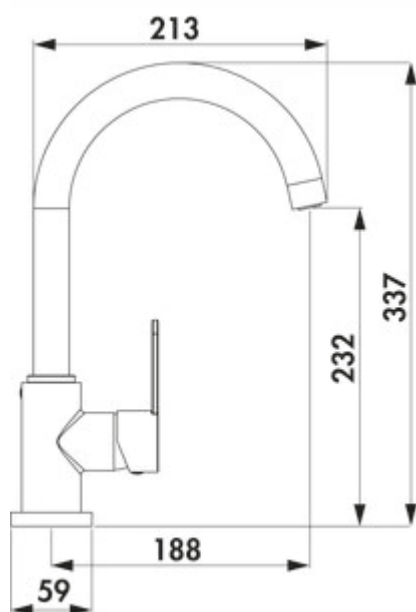

Wasserwerk Portare 3

Productnummer: 5021306

Configuratie: chroom, hoogdruk

Configuratie-opties

5021306 | chroom, hoogdruk

5021307 | roestvrij staalkleurig, hoogdruk

5021308 | zwart mat, hoogdruk

✓ Gootsteenkraan

— boor Ø 35 mm

— komt overeen met de Duitse en Europese drinkwaterverordening/richtlijn

BELGAQUA

[meer info...](#)

Technische gegevens

Type artikel	Gootsteenkraan	Type fitting	Eengreepsmengkraan
Merk	Wasserwerk	Bedrijfsdruk	hoogdruk
Aantal handgrepen	1	Breed	59 mm
Totale installatiehoogte	337 mm	Materiaal	messing
Bereik	188 mm	Aantal kraangaten	1
uitloop	Zwenkbaar	Slangen voorgemonteerd	Ja
Afvoerhoogte	232 mm	ECO-functie	energiebesparende koudestartfunctie
Bedrijfsmodus	Hefboom	Temperatuurbegrenzer/ brandbeveiliging	Ja
Boordiameter	35 mm	Slangdouche met veergeleiding	Nee
positie hendel	rechts	Minimale afstand muur tot middelste kraangat	0 mm
Garantie van de fabrikant	10 jaar garantie af fabriek (behalve op slijtageonderdelen) 15 jaar after-sales garantie op onderdelen	Anti-kalk straalregelaar	Ja
Patroon met keramische afdichtingsschijven	Ja	Beluchtingstoestel	Ja
Draaibare uitloop	360°	Max. Debiet bij 3 bar	11,1 l/min
Klantenservice van de fabriek	Klantenservice af fabriek in Duitsland en Oostenrijk		