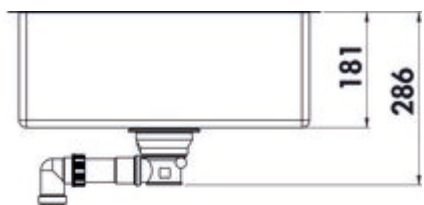

## Corno Basso 4

Numéro de produit: 1013143

Configuration: acier inox

### Options de configuration

1013143 | acier inox

1041116 | lot (bac et robinetterie Arco 1)

- ✓ Evier encastrable
- ✓ Evier à bord affleurant
- ✓ Bac à encastrer par le bas

Evier encastrable/à encastrer par le bas. Bac individuel. Robinetterie de vidage et de trop-plein 3½" pour l'évier. En cas d'utilisation des pinces de fixation jointes, la largeur d'encastrement nécessaire s'élève à env. resp. 30 mm par côté pour l'évier encastrable par le bas.

Bord plat: également adapté pour le montage affleurant

— dimension de découpe env. 530 x 430 mm (évier encastrable avec bac individuel)

— dimension de découpe env. 500 x 400 mm (évier à encastrer par le bas)