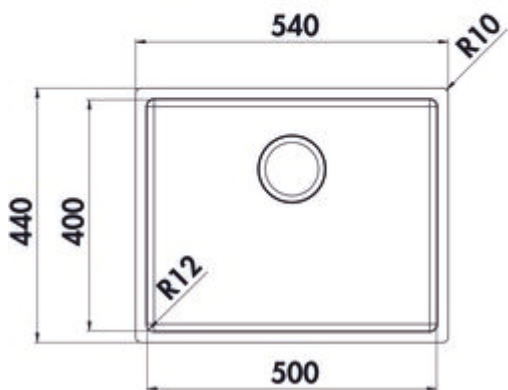

## Corno Basso 4

Numéro de produit: 1013143

Configuration: acier inox

### Options de configuration

1013143 | acier inox

1041116 | lot (bac et robinetterie Arco 1)

- ✓ Evier encastrable
- ✓ Evier à bord affleurant
- ✓ Bac à encastrer par le bas

Evier encastrable/à encastrer par le bas. Bac individuel. Robinetterie de vidage et de trop-plein 3½" pour l'évier. En cas d'utilisation des pinces de fixation jointes, la largeur d'encastrement nécessaire s'élève à env. resp. 30 mm par côté pour l'évier encastrable par le bas.

Bord plat: également adapté pour le montage affleurant

— dimension de découpe env. 530 x 430 mm (évier encastrable avec bac individuel)

— dimension de découpe env. 500 x 400 mm (évier à encastrer par le bas)

Remarque	en cas d'utilisation des pinces de fixation jointes, la largeur d'encastrement nécessaire s'élève à env. resp. 30 mm par côté pour l'évier encastrable par le bas
Excentrique	Soupape d'écoulement et de trop-plein
Épaisseur du plan de travail	Les éviers sont adaptés pour plans de travail d'une épaisseur de 10–40 mm (évier encastrable) et à partir de 20 mm (évier à encastrer par le bas)
Largeur de l'armoire	600 mm
Dimension de découpe	env. 530 x 430 mm (évier encastrable avec bac individuel) env. 500 x 400 mm (évier à encastrer par le bas)