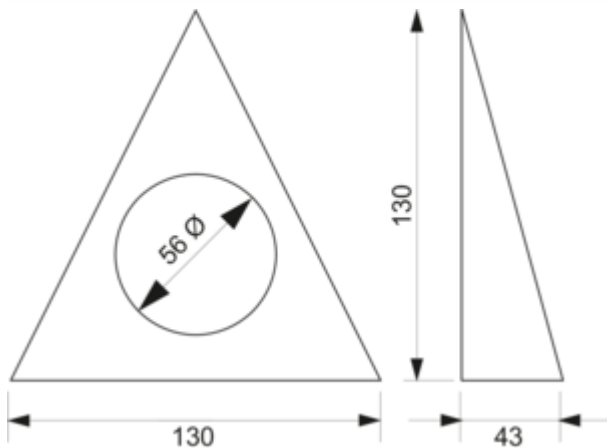

Unterbodenleuchte. **Edelstahlgehäuse**, Ausleuchtung ohne sichtbare LED-Punkte.

Einzelleuchte ohne oder mit Schalter

- 2 Watt, 350 mA, **4000 K** neutralweiß
- 70 Lumen/Watt
- 150 mm Zuleitung, 2000 mm Verbindungsleitung mit Ministecksystem
- zusätzlich 2000 mm Zuleitung für Einzelleuchte mit Schalter

[weitere Infos...](#)

Technische Daten

Artikeltyp	Leuchte	Leuchtmittel austauschbar	Nein
Höhe	43 mm	Lichtausbeute	70 Lumen/Watt
Breite	130 mm	Trafo / Konverter erforderlich	Ja, muss separat bestellt werden
Montage/Befestigung	Unterschrankmontage (Hängeschränk/Regal)	Material Gehäuse	Edelstahl
Energieeffizienzklasse	F	Farbe Gehäuse	Edelstahl
Zertifizierung	GS CE	Homogenes Lichtfeld ohne sichtbare LED-Punkte	Ja
Schutzklasse	III	Leuchtmittel enthalten	Ja
Länge Anschlusskabel (sekundär)	2.000 mm	Länge der Zuleitung (primär)	150 mm
Schalter	Ja	Stecksystem	mit Ministecksystem
Form	dreieckig	Bauart Leuchte	Unterboden-/Nischenleuchte
Leuchtmitteltyp	LED	Leistung Leuchtmittel	2 Watt
Farbtemperatur	4000 K neutralweiß		