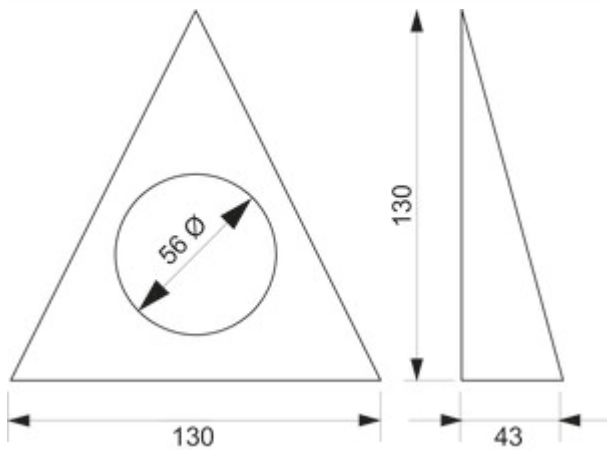

- Einzelleuchte ohne oder mit Schalter
- 2 Watt, 350 mA, 4000 K neutralweiß
 - 70 Lumen/Watt
 - 150 mm Zuleitung, 2000 mm Verbindungsleitung mit Ministecksystem
 - zusätzlich 2000 mm Zuleitung für Einzelleuchte mit Schalter

[weitere Infos...](#)

Technische Daten

Artikeltyp	Leuchte	Leuchtmittel austauschbar	Nein
Breite	130 mm	Lichtausbeute	70 Lumen/Watt
Montage/Befestigung	Unterschrankmontage (Hängeschrank/Regal)	Trafo / Konverter erforderlich	Ja, muss separat bestellt werden
Energieeffizienzklasse	F	Material Gehäuse	Edelstahl
Zertifizierung	GS CE	Farbe Gehäuse	Edelstahl
Schutzklasse	III	Homogenes Lichtfeld ohne sichtbare LED-Punkte	Ja
Länge Anschlusskabel (sekundär)	2.000 mm	Leuchtmittel enthalten	Ja
Schalter	Ja	Länge der Zuleitung (primär)	150 mm
Form	dreieckig	Stecksystem	mit Ministecksystem
Leuchtmitteltyp	LED	Bauart Leuchte	Unterboden-/Nischenleuchte
Farbtemperatur	4000 K neutralweiß	Leistung Leuchtmittel	2 Watt