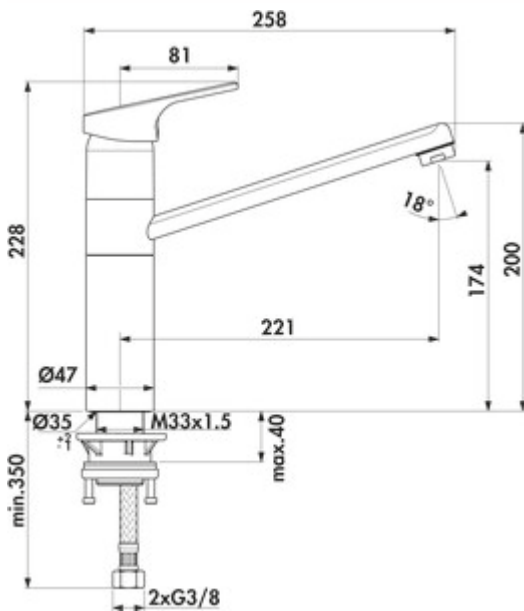

Ideal Standard Cerafit 3

Produktnummer: 5024154
Konfiguration: chrom, Hochdruck

Konfigurationsoptionen

5024154 | chrom, Hochdruck
5024155 | chrom, Niederdruck

- ✓ Spültischarmatur
- ✓ Hochdruck
- ✓ mit schwenkbarem Rohrauslauf

Einhebelmischer. Mit schwenkbarem Rohrauslauf und Keramikkartusche.

- Schwenkbereich 360°
- Bohr-Ø 35 mm

German
Engineering

[weitere Infos...](#)

Technische Daten

Artikeltyp	Spültischarmatur	Kartusche mit keramischen Dichtscheiben	Ja
Marke	Ideal Standard	Schwenkbereich Auslauf	360°
Höhe	228 mm	Armaturenart	Einhebelmischer
Breite	47 mm	Betriebsdruck	Hochdruck
Anzahl Griffe	1	Material	Messing
Aufbauhöhe gesamt	228 mm	Arbeitsplattenstärke	40 mm
Ausladung	221 mm	Hahnlochanzahl	1
Auslauf	mit schwenkbarem Rohrauslauf	Kartuschengröße	38 mm
Auslaufhöhe	174 mm	Temperaturbegrenzer/Verbrühschutz	Ja
Bedienungsart	Hebel	Innengewinde Strahlregler	3/8"
Griffposition	oben	Neigungswinkel Strahlregler	18 °
Hebellänge	81 mm	Durchflussmenge bei 3 bar (kalt)	9 l/min

Zubehör

5031005

Schmutzfilter Ecco 1, 3/8", chrom