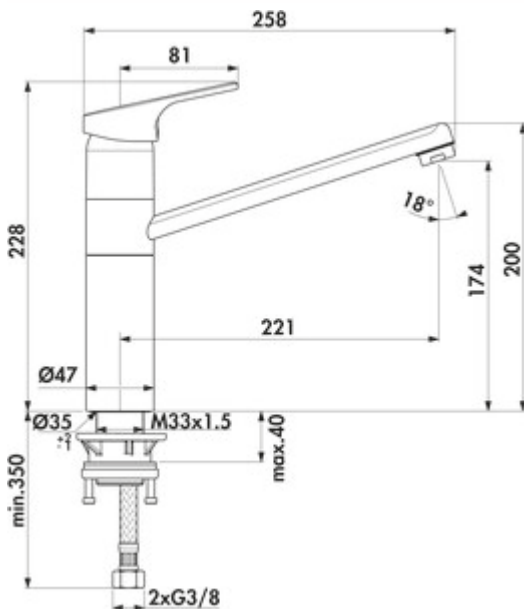

Ideal Standard Cerafit 3

Produktnummer: 5024154
Konfiguration: chrom, Hochdruck

Konfigurationsoptionen

5024154 | chrom, Hochdruck
5024155 | chrom, Niederdruck

- ✓ Spültischarmatur
- ✓ Hochdruck
- ✓ mit schwenkbarem Rohrauslauf

Einhebelmischer. Mit schwenkbarem Rohrauslauf und Keramikkartusche.

- Schwenkbereich 360°
- Bohr-Ø 35 mm

German
Engineering

[weitere Infos...](#)

Technische Daten

Artikeltyp	Spültischarmatur	Armaturenart	Einhebelmischer
Marke	Ideal Standard	Betriebsdruck	Hochdruck
Anzahl Griffe	1	Breite	47 mm
Aufbauhöhe gesamt	228 mm	Material	Messing
Ausladung	221 mm	Arbeitsplattenstärke	40 mm
Auslauf	mit schwenkbarem Rohrauslauf	Hahnlochanzahl	1
Auslaufhöhe	174 mm	Kartuschengröße	38 mm
Bedienungsart	Hebel	Temperaturbegrenzer/Verbrühschutz	Ja
Griffposition	oben	federgeführte Schlauchbrause	Nein
Hebellänge	81 mm	Innengewinde Strahlregler	3/8"
Kartusche mit keramischen Dichtscheiben	Ja	Neigungswinkel Strahlregler	18 °
Schwenkbereich Auslauf	360°	Durchflussmenge bei 3 bar (kalt)	9 l/min

Zubehör

5031005

Schmutzfilter Ecco 1, 3/8", chrom