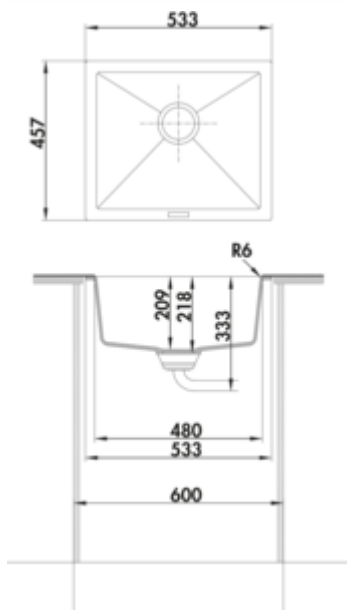

✓ Unterbaubecken

✓ Composite

✓ Exzentergarnitur, verchromt

Unterbauspüle. Composite, Einzelbecken. 3½" Siebkorbventil mit Drehexzentergarnitur, verchromt.

— geeignet für Arbeitsplattenstärken ab mind. 15 mm

— **Exzenterbohrmaß Ø 35 mm**

— Ausschnittmaß ca. 468 x 390 mm

— auch verwendbar in Kombination mit Heißwasser-Armaturen (+/-100 °C)

[weitere Infos...](#)

Technische Daten

Artikeltyp	Spüle	Armaturenbank	Nein
Breite	533 mm	Anzahl Becken	1 Hauptbecken
Material	Composite	Anzahl Überlaufstellen	1
Einbauvariante	Unterbaubecken	Ventilart	3 1/2" Siebkorbventil
Breite Hauptbecken	480 mm	Garnitur	Exzentergarnitur, verchromt
Höhe Hauptbecken	209 mm	Schrankbreite	600 mm
Tiefe Hauptbecken	392,8 mm	Garniturbetätigung	Drehexzenter verchromt
Ausschnittmaß	ca. 468 x 390 mm	Beckeninnenradius (R)	10
Spülenaußenradius (R)	7	Bohrdurchmesser Exzenter	35 mm
Materialstärke Arbeitsplatte minimal	15 mm	geeignet für	auch verwendbar in Kombination mit Heißwasser-Armaturen (+/-100 °C)

Einbaumaße (PDF)