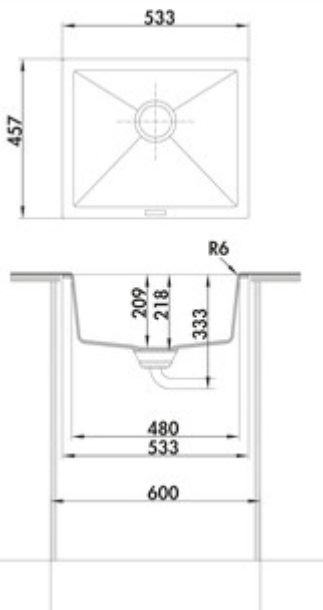

Singoli 600

Produktnummer: 1106075
Konfiguration: granit magnolia

Konfigurationsoptionen

- 1106071 | granit nero
- 1106072 | granit espresso
- 1106073 | granit metallico
- 1106075 | granit magnolia
- 1106076 | granit concrete
- 1106077 | granit lava
- 1106078 | granit nero assoluto

- ✓ Unterbaubecken
- ✓ Composite
- ✓ Exzentergarnitur, verchromt

Unterbauspüle. Composite, Einzelbecken. 3½" Siebkorbventil mit Drehexzentergarnitur, verchromt.

- geeignet für Arbeitsplattenstärken ab mind. 15 mm
- Exzenterbohrmaß Ø 35 mm
- Ausschnittmaß ca. 468 x 390 mm
- auch verwendbar in Kombination mit Heißwasser-Armaturen (+/-100 °C)

[weitere Infos...](#)

Technische Daten

Artikeltyp	Spüle	Armaturenbank	Nein
Breite	533 mm	Anzahl Becken	1 Hauptbecken
Material	Composite	Anzahl Überlaufstellen	1
Einbauvariante	Unterbaubecken	Ventilart	3 1/2" Siebkorbventil
Breite Hauptbecken	480 mm	Garnitur	Exzentergarnitur, verchromt
Höhe Hauptbecken	209 mm	Schrankbreite	600 mm
Tiefe Hauptbecken	392,8 mm	Garniturbetätigung	Drehexzenter verchromt
Ausschnittmaß	ca. 468 x 390 mm	Beckeninnenradius (R)	10
Spülenaußenradius (R)	7	Bohrdurchmesser Exzenter	35 mm
Materialstärke Arbeitsplatte minimal	15 mm	geeignet für	auch verwendbar in Kombination mit Heißwasser-Armaturen (+/-100 °C)

Ersatzteile

1106063	Drehexzentergarnitur, Ablaufgarnitur, 3½" Siebkorbventil, für Angola 100, Angola 100 L, Singoli 600
1106065	Siebkorbeinsatz handbetätigt, Zubehör, für Singoli 600, Angola 56
1106280	Austauschset Drehexzentergarnitur, Ablaufgarnitur, schwarz