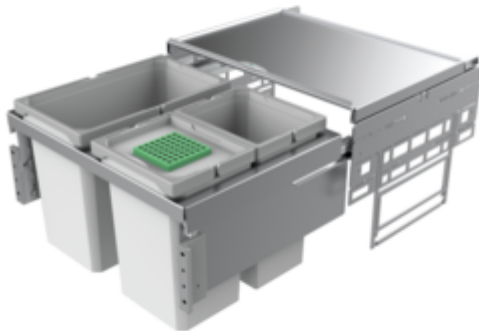

## Cox<sup>®</sup> Base 360 S/600-3

Produktnummer: 8012315

Konfiguration: mit Biodeckel, hellgrau, H 360 mm

### Konfigurationsoptionen

- 8012305 | ohne Biodeckel, hellgrau, H 360 mm
- 8012315 | mit Biodeckel, hellgrau, H 360 mm
- 8013305 | ohne Biodeckel, anthrazit, H 360 mm
- 8013315 | mit Biodeckel, anthrazit, H 360 mm

- ✓ Frontauszugssystem
- ✓ Vollauszug
- ✓ 42 l

Mit herausziehbarem Gesamtdeckel.

- Führungsschientiefe 470 mm
- Abfallvolumen 42 (2 x 10/1 x 22) l
- Technik: Vollauszug
- Montage: Schrankwand und Frontblende
- für 16/19 mm Seitenwände
- mit Softeinzug und Dämpfung

### Technische Daten

Artikeltyp	Abfallsammelsystem	Führungsschientiefe	470 mm
Höhe	360 mm	Gesamtvolumen	42 l
Breite	600 mm	Volumen/Inhalt Behälter 1	22 l
Schrankbreite	600 mm	Volumen/Inhalt Behälter 2	10 l
Montage/Befestigung	Schrankwand Frontblende	Volumen/Inhalt Behälter 3	10 l
Material Behälter	Kunststoff	Form	eckig
Farbe Gesamtdeckel	silber	Einbauhöhe	360 mm
Farbe Behälterdeckel	hellgrau/grün	Softeinzug	Ja
herausziehbarer Gesamtdeckel	Ja	Farbe Führung	silber
Deckel	Ja	Volumen/Inhalt Behälter	22/10/10
Deckelart	Gesamtdeckel	Biodeckel Eimergrößen	10 l
Anzahl Behälter	3	Einbautiefe	400 mm
Öffnungstechnik	Vollauszug	Biodeckel	Ja
Bauart Abfallsammler	Frontauszugssystem	Schließmechanismus	Mit Dämpfer