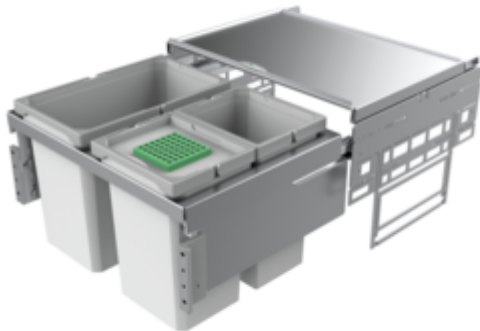

Cox[®] Base 360 S/600-3

Produktnummer: 8012315

Konfiguration: mit Biodeckel, hellgrau, H 360 mm

Konfigurationsoptionen

- 8012305 | ohne Biodeckel, hellgrau, H 360 mm
- 8012315 | mit Biodeckel, hellgrau, H 360 mm
- 8013305 | ohne Biodeckel, anthrazit, H 360 mm
- 8013315 | mit Biodeckel, anthrazit, H 360 mm

- ✓ Frontauszugssystem
- ✓ Vollauszug
- ✓ 42 l

Mit herausziehbarem Gesamtdeckel.

- Führungsschiententiefe 470 mm
- Abfallvolumen 42 (2 x 10/1 x 22) Liter
- Technik: Vollauszug
- Montage: Schrankwand und Frontblende
- mit Softeinzug und Dämpfung

[weitere Infos...](#)

Technische Daten

Artikeltyp	Abfallsammelsystem	CE-Kennzeichnung am Produkt	Nein
Höhe	360 mm	Führungsschiententiefe	470 mm
Breite	600 mm	Gesamtvolumen	42 l
Schrankbreite	600 mm	Volumen/Inhalt Behälter 1	22 l
Montage/Befestigung	Schrankwand Frontblende	Volumen/Inhalt Behälter 2	10 l
Material Behälter	Kunststoff	Volumen/Inhalt Behälter 3	10 l
Farbe Gesamtdeckel	silber	Form	eckig
Farbe Behälterdeckel	hellgrau/grün	Softeinzug	Ja
herausziehbarer Gesamtdeckel	Ja	Farbe Führung	silber
Deckel	Ja	Volumen/Inhalt Behälter	22/10/10
Deckelart	Gesamtdeckel	Biodeckel Eimergrößen	10 l
Anzahl Behälter	3	Biodeckel	Ja
Öffnungstechnik	Vollauszug	Schließmechanismus	Mit Dämpfer
Bauart Abfallsammler	Frontauszugssystem		

Zubehör

8011178	Biofilter Nachrüstsatz, Zubehör, schwarz
8011312	Biodeckel, Zubehör, hellgrau, für 4/ 6/ 7/ 10/ 12,5 Liter
8013312	Biodeckel, Zubehör, anthrazit, für 4/ 6/ 7/ 10/ 12,5 Liter
8012368	Cox Cick-E [®] 600, Zubehör, B 600 mm, dunkelgrau/chrom matt
8012367	Cox Cick [®] , Zubehör, dunkelgrau/chrom matt