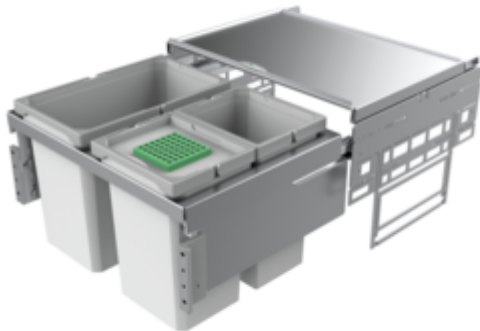

Cox[®] Base 360 S/600-3

Produktnummer: 8012315

Konfiguration: mit Biodeckel, hellgrau, H 360 mm

Konfigurationsoptionen

- 8012305 | ohne Biodeckel, hellgrau, H 360 mm
- 8012315 | mit Biodeckel, hellgrau, H 360 mm
- 8013305 | ohne Biodeckel, anthrazit, H 360 mm
- 8013315 | mit Biodeckel, anthrazit, H 360 mm

- ✓ Frontauszugssystem
- ✓ Vollauszug
- ✓ 42 l

Mit herausziehbarem Gesamtdeckel.

- Führungsschientiefe 470 mm
- Abfallvolumen 42 (2 x 10/1 x 22) Liter
- Technik: Vollauszug
- Montage: Schrankwand und Frontblende
- mit Softeinzug und Dämpfung

[weitere Infos...](#)

Technische Daten

Artikeltyp	Abfallsammelsystem	CE-Kennzeichnung am Produkt	Nein
Breite	600 mm	Führungsschientiefe	470 mm
Schrankbreite	600 mm	Gesamtvolumen	42 l
Montage/Befestigung	Schrankwand Frontblende	Volumen/Inhalt Behälter 1	22 l
Material Behälter	Kunststoff	Volumen/Inhalt Behälter 2	10 l
Farbe Gesamtdeckel	silber	Volumen/Inhalt Behälter 3	10 l
Farbe Behälterdeckel	hellgrau/grün	Form	eckig
herausziehbarer Gesamtdeckel	Ja	Softeinzug	Ja
Deckel	Ja	Farbe Führung	silber
Deckelart	Gesamtdeckel	Volumen/Inhalt Behälter	22/10/10
Anzahl Behälter	3	Biodeckel Eimergrößen	10 l
Öffnungstechnik	Vollauszug	Biodeckel	Ja
Bauart Abfallsammler	Frontauszugssystem	Schließmechanismus	Mit Dämpfer

Zubehör

8011178	Biofilter Nachrüstsatz, Zubehör, schwarz
8011312	Biodeckel, Zubehör, hellgrau, für 4/ 6/ 7/ 10/ 12,5 Liter
8013312	Biodeckel, Zubehör, anthrazit, für 4/ 6/ 7/ 10/ 12,5 Liter
8012368	Cox Cick-E [®] 600, Zubehör, B 600 mm, dunkelgrau/chrom matt
8012367	Cox Cick [®] , Zubehör, dunkelgrau/chrom matt