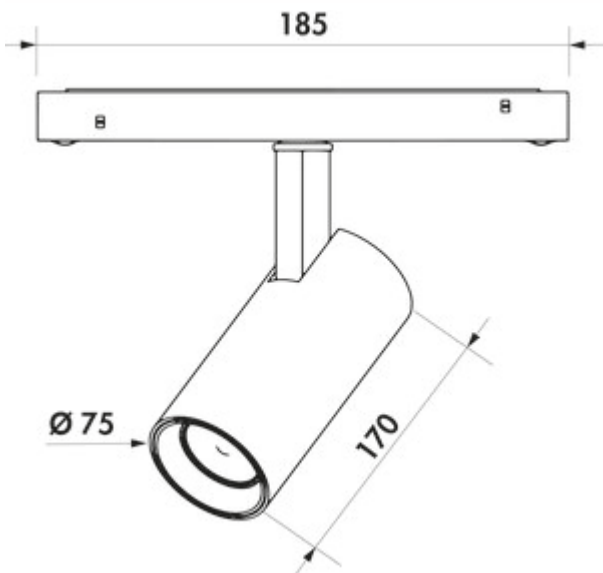

## Easytrack Spot

Produktnummer: 7065070  
 Konfiguration: schwarz matt

### Konfigurationsoptionen

7065070 | schwarz matt

- ✓ 2700 K warmweiß bis 6000 K kaltweiß
  - ✓ 8,5 Watt
- Spot für Easytrack Stromschiene. Aluminiumgehäuse pulverbeschichtet.
- 8,5 Watt, 48 VDC
  - stufenlose Regelung der Lichtfarbe von 2700 K warmweiß bis 6000 K kaltweiß
  - sehr hohe Lichtqualität durch Farbwiedergabe-Index >90
  - max. 92 Lumen/Watt bei 6000 K kaltweiß
  - dreh- und schwenkbar
  - ideal zur Akzentuierung oder Nutzlicht
  - Lichtwinkel 24°
  - mit integrierter ZigBee 3.0 Steuerung Dieses Produkt enthält eine Lichtquelle der Energieeffizienzklasse F. Werkzeuglose Click-In Montage in die Schiene. Wird über Magnet gehalten oder durch zusätzliche mechanische Verriegelung!

### Technische Daten

Artikeltyp	Leuchte	Eigenschaften	drehbar schwenkbar
Breite	48 mm	Leuchtmitteltyp	LED
Material	Aluminium	Farbtemperatur	2700 K warmweiß bis 6000 K kaltweiß
Oberfläche/Beschichtung	pulverbeschichtet	Lichtausbeute	max. 92 Lumen/Watt bei 6000 K kaltweiß
Montage/Befestigung	werkzeuglose Click-In Montage in die Schiene wird durch mechanische Verriegelung gehalten	Ausstrahlungswinkel	24°
Energieeffizienzklasse	F	Leuchtmittel enthalten	Ja
Netzspannung	48 VDC	Einsatzzweck	ideal zur Akzentuierung oder Nutzlicht
Zertifizierung	CE	Leistung Leuchtmittel	8,5 Watt