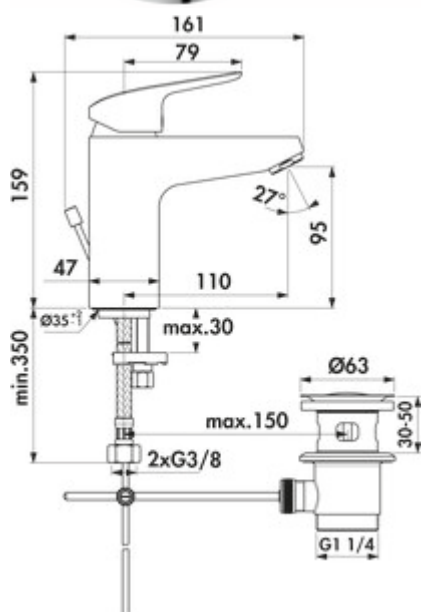

## Ideal Standard Ceraflex Salle de bain

Numéro de produit: 5024077

Configuration: chrome, haute pression

### Options de configuration

5024077 | chrome, haute pression

- ✓ Robinetterie de lavabo
- ✓ haute pression
- ✓ Limiteur de débit

Mitigeur à bec unique. Robinetterie d'écoulement à barre à traction 1¼", cartouche céramique et fonction ECO (avec contrôle de température et régulateur de jet de 5 l).

— forage Ø 35 mm

— système de montage EASY-FIX

German  
Engineering

[plus d'infos...](#)

## Fiche technique

Type d'article	Robinetterie de lavabo	Pression de service	haute pression
Marque	Ideal Standard	Largeur	47 mm
Nombre de poignées	1	Matériau	laiton
Hauteur de montage totale	159 mm	Excentrique	Robinetterie d'écoulement à barre à traction 1¼"
Portée	110 mm	Nombre de trous de robinetterie	1
Hauteur d'écoulement	95 mm	Fonction ECO	Limiteur de débit Fonction d'économie d'eau contrôle de température régulateur de jet de 5 l
Mode d'emploi	Levier	Limiteur de température/protection contre les brûlures	Oui
Diamètre de perçage	35 mm	Angle d'inclinaison du régulateur de jet	27 °
Griffposition	en haut	Température réglable	Oui
Longueur du levier	79 mm	Filetage du tuyau	3/8"
Cartouche avec disques d'étanchéité en céramique	Oui	Épaisseur du plan de travail	30 mm
Type de robinetterie	Mitigeur à bec unique	Débit max. Débit à 3 bar	5 l/min