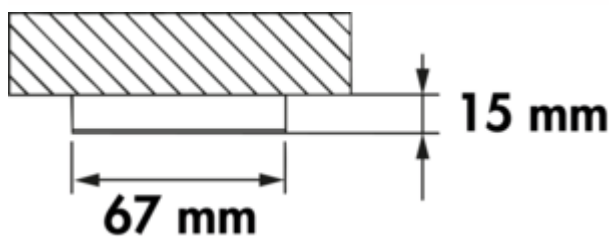

Anelli Aufbauring

Produktnummer: 7061323

Konfiguration: schwarz matt, 15 mm

Konfigurationsoptionen

7061322 | edelstahlfarbig, 15 mm

7061323 | schwarz matt, 15 mm

✓ Zubehör

[weitere Infos...](#)

Technische Daten

| | | | |
|------------|---------|---------------------|---------------|
| Artikeltyp | Zubehör | Montage/Befestigung | Einbaumontage |
| Höhe | 15 mm | Form | rund |
| Breite | 58 mm | | |