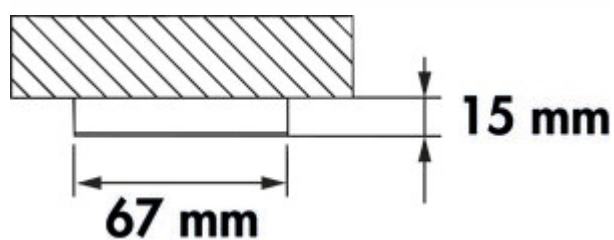

Anelli Aufbauring

Produktnummer: 7061323

Konfiguration: schwarz matt, 15 mm

Konfigurationsoptionen

7061322 | edelstahlfarbig, 15 mm

7061323 | schwarz matt, 15 mm

✓ Zubehör

[weitere Infos...](#)

Technische Daten

Artikeltyp	Zubehör	Montage/Befestigung	Einbaumontage
Breite	58 mm	Form	rund