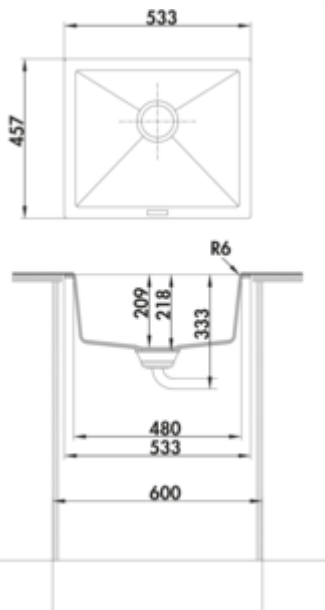

- ✓ Unterbaubecken
- ✓ Composite
- ✓ Exzentergarnitur, verchromt

Unterbauspüle. Composite, Einzelbecken. 3½" Siebkorbventil mit Drehexzentergarnitur, verchromt.

- geeignet für Arbeitsplattenstärken ab mind. 15 mm
- **Exzenterbohrmaß Ø 35 mm**
- Ausschnittmaß ca. 468 x 390 mm
- auch verwendbar in Kombination mit Heißwasser-Armaturen (+/-100 °C)

[weitere Infos...](#)

Technische Daten

Artikeltyp	Spüle	Armaturenbank	Nein
Breite	533 mm	Anzahl Becken	1 Hauptbecken
Material	Composite	Anzahl Überlaufstellen	1
Einbauvariante	Unterbaubecken	Ventilart	3 1/2" Siebkorbventil
Breite Hauptbecken	480 mm	Garnitur	Exzentergarnitur, verchromt
Höhe Hauptbecken	209 mm	Schrankbreite	600 mm
Tiefe Hauptbecken	392,8 mm	Garniturbetätigung	Drehexzenter verchromt
Ausschnittmaß	ca. 468 x 390 mm	Beckeninnenradius (R)	10
Spülenaußenradius (R)	7	Bohrdurchmesser Exzenter	35 mm
Materialstärke Arbeitsplatte minimal	15 mm	geeignet für	auch verwendbar in Kombination mit Heißwasser-Armaturen (+/-100 °C)

Einbaumaße (PDF)

Kundenzzeichnung		Maße in mm Dimensions in millimeters	Wellenlinie und Verfestigung, sowie Verformung und Mithlung dieser Zeichnung ist nicht gestattet, sonst nicht ausdrücklich erlaubt. Alle Rechte vorbehalten		Maßstab Scale 1:1	Menge Quantity 1
-	-	-	-	Datum Date	Rohstoff/Raw material Einbaumaße	
				Name Name	Benennung/Designation	
				Bearb. Drawn	Einbauspüle	
				11.01.18	Singoli 600	
				CM	Sachnummer/Part-No.	
					1106071 - 1106076	
Ausg. Issue	Anderung Modification	Datum Date	Name Name			