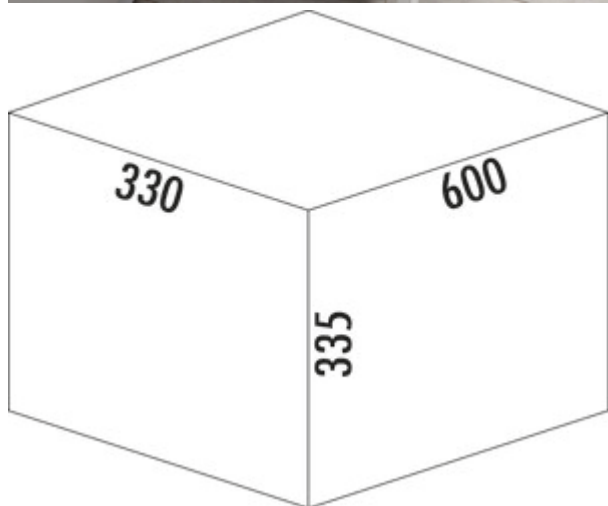

WESCO® Pullboy Soft Comfort® 335 K/600-3

Productnummer: 8011124

Configuratie: antraciet

Configuratie-opties

8011124 | antraciet

- ✓ Frontuittreksystemen
- ✓ volledig uittrekbaar
- ✓ 33 l

Met vaststaand deksel. Incl. uittreborgpennen.

— afvalstelsysteem met soft intreksysteem en demping

— afvalvolume 33 (2 x 8/1 x 17) liter

— afmetingen: 335 x 562 x 330 mm (H x B x D)

— montage: zijwandmontage met frontpaneel

— voor 16/19 mm zijwanden

[meer info...](#)

Technische gegevens

Type artikel	Systeem voor afvalinzameling	Type afvalverzamelaar	Frontuittreksystemen
Merk	WESCO®	Geleiderail diepte	420 mm
Breed	562 mm	Totaal volume	33 l
Materiaal	kunststof	Volume/inhoud container 1	8 l
Kastbreedte	600 mm	Volume/inhoud container 2	8 l
Monteren/bevestigen	zijwand (deksel) frontpaneel metalen Comfort Plus inbouwsjabloon	Volume/inhoud container 3	17 l
Verder	incl. uittreborgpennen	Vorm	hoekig
Kleur totale dekking	antraciet	Zacht sluiten	Ja
Intrekbare totaalafdekking	Nee	Voor zijwanddikte	16/19 mm
Omslag	Ja	Kleur frame	antraciet
Type hoes	Volledig deksel	Volume/inhoud container	8/8/17
Aantal containers	3	Draagkracht	max. 30 kg
Technologie openen	volledig uittrekbaar	Vergrendelmechanisme	Met demper