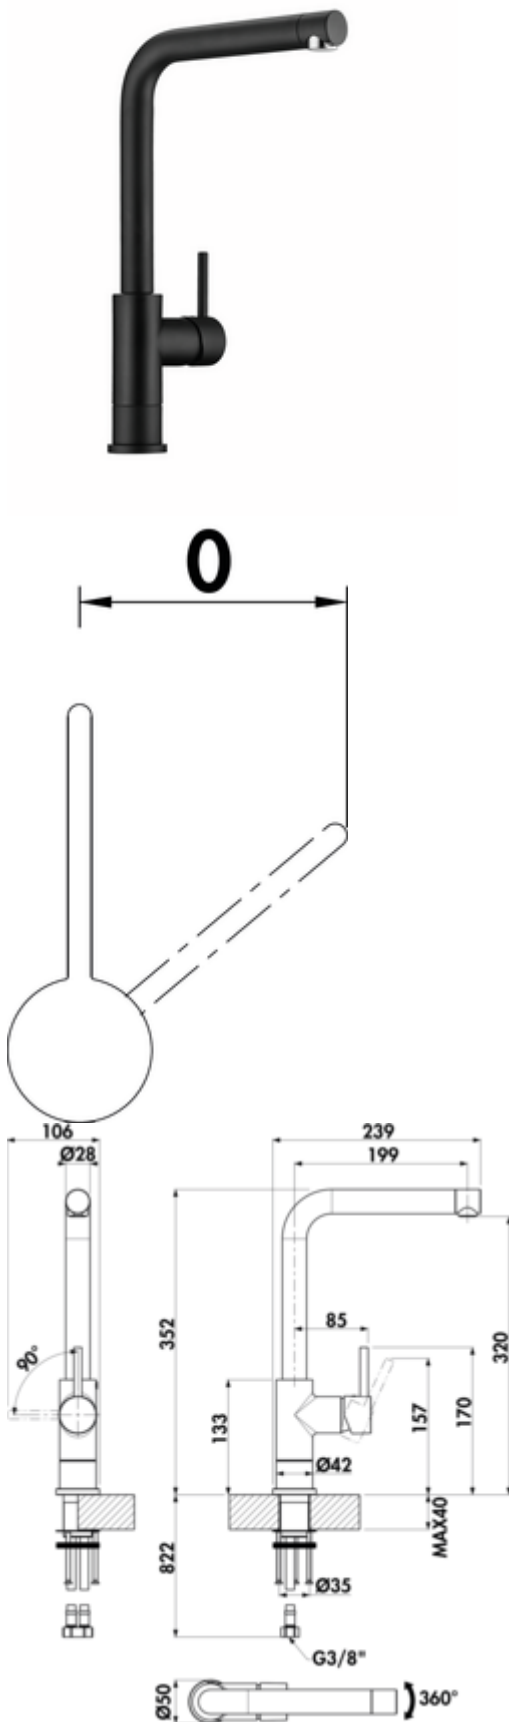

LINEA Arco 5 Fensterarmatur

Produktnummer: 5011332

Konfiguration: schwarz matt, Hochdruck

Konfigurationsoptionen

5011330 | chrom, Hochdruck

5011331 | edelstahlfinish, Hochdruck

5011332 | schwarz matt, Hochdruck

5011333 | chrom, Niederdruck

5011334 | edelstahlfinish, Niederdruck

5011335 | schwarz matt, Niederdruck

✓ Spültischarmatur

✓ Hochdruck

✓ mit schwenkbarem Auslauf

Einhebelmischer. Mit schwenkbarem Auslauf, Laminarstrahlregler und Keramikkartusche.

— Höhe gekippt nur 45 mm

— Schwenkbereich 360°

— Bohr-Ø 35 mm

BELGAQUA

weitere Infos...

Technische Daten

Artikeltyp	Spültischarmatur	Schwenkbereich Auslauf	360°
Marke	LINEA	Armaturenart	Einhebelmischer
Höhe	352 mm	Betriebsdruck	Hochdruck
Breite	239 mm	Material	Messing
Anzahl Griffe	1	Oberfläche/Beschichtung	pulverbeschichtet
Aufbauhöhe gesamt	352 mm	Arbeitsplattenstärke	40 mm
Ausladung	199 mm	Fensterarmatur	Ja
Auslauf	mit schwenkbarem Auslauf	Hahnlochanzahl	1
Auslaufhöhe	320 mm	Kartuschengröße	35 mm
Bedienungsart	Hebel	Höhe gekippt	45 mm
Bohrdurchmesser	35 mm	Anschlussart	G 3/8" F
Griffposition	seitlicher Hebel	Anschlussgröße	DN 15
Kartusche mit keramischen Dichtscheiben	Ja	Anschlusschläuche	900 mm