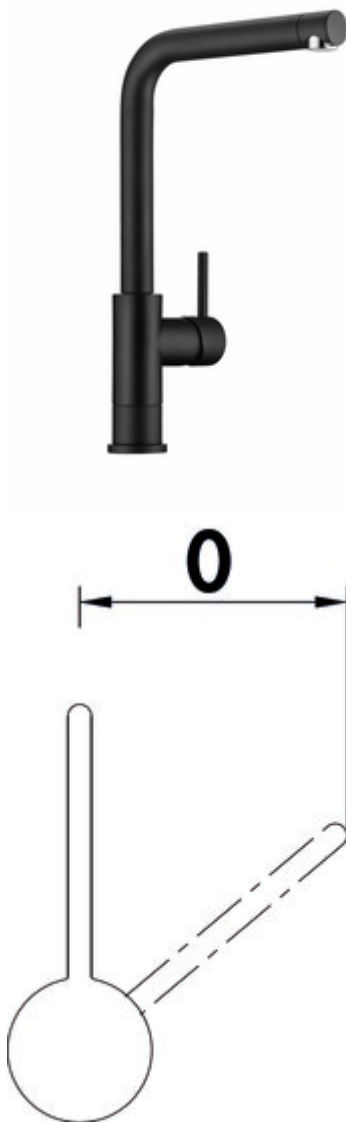

LINEA Arco 5 Fensterarmatur

Produktnummer: 5011332
Konfiguration: schwarz matt, Hochdruck

Konfigurationsoptionen

5011330 | chrom, Hochdruck
5011331 | edelstahlfinish, Hochdruck
5011332 | schwarz matt, Hochdruck
5011333 | chrom, Niederdruck
5011334 | edelstahlfinish, Niederdruck
5011335 | schwarz matt, Niederdruck

- ✓ Spültischarmatur
- ✓ Hochdruck
- ✓ mit schwenkbarem Auslauf

Einhebelmischer. Mit schwenkbarem Auslauf, Laminarstrahlregler und Keramikkartusche.

- Höhe gekippt nur 45 mm
- Schwenkbereich 360°
- Bohr-Ø 35 mm

BELGAQUA

[weitere Infos...](#)

Technische Daten

Artikeltyp	Spültischarmatur	Betriebsdruck	Hochdruck
Marke	LINEA	Breite	239 mm
Anzahl Griffe	1	Material	Messing
Aufbauhöhe gesamt	352 mm	Oberfläche/Beschichtung	pulverbeschichtet
Ausladung	199 mm	Arbeitsplattenstärke	40 mm
Auslauf	mit schwenkbarem Auslauf	Fensterarmatur	Ja
Auslaufhöhe	320 mm	Hahnlochanzahl	1
Bedienungsart	Hebel	Kartuschengröße	35 mm
Bohrdurchmesser	35 mm	Höhe gekippt	45 mm
Griffposition	seitlicher Hebel	Anschlussart	G 3/8" F
Kartusche mit keramischen Dichtscheiben	Ja	Anschlussgröße	DN 15
Schwenkbereich Auslauf	360°	Anschlusschläuche	900 mm
Armaturenart	Einhebelmischer