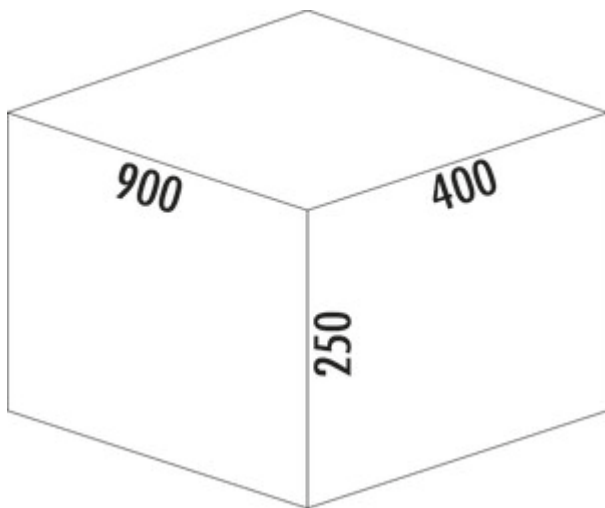

Cox Stand-UP[®] 250 S/900-4

Produktnummer: 8013388

Konfiguration: mit Biodeckel, anthrazit, H 250 mm

Konfigurationsoptionen

8013387 | ohne Biodeckel, anthrazit, H 250 mm

8013388 | mit Biodeckel, anthrazit, H 250 mm

✓ Vorhandene Auszüge

✓ 38 l

✓ Anzahl Behälter: 4

Zur Montage auf vorhandenen Auszügen mit einer Nenntiefe von 450 mm und 500 mm.

— maximalen Zargenhöhe (Maß von Schubladenboden bis Oberkante der Zarge) 145 mm

— minimale Einbautiefe (Innenmaß Schubkasten) 400 mm

— Abfallvolumen 38 (2 x 13/2 x 6) Liter

— Gesamthöhe 250 mm

— Einbauhöhe ohne Gesamtdeckel 240 mm

— Gesamtdeckel kann hinter oberer Front platzsparend montiert werden

— Eimerhöhe 216 mm

[weitere Infos...](#)

Technische Daten

Artikeltyp	Abfallsammelsystem	Gesamtvolumen	38 l
Breite	900 mm	Volumen/Inhalt Behälter 1	13 l
Schrankbreite	900 mm	Volumen/Inhalt Behälter 2	13 l
Montage/Befestigung	auf vorhandenen Auszügen	Volumen/Inhalt Behälter 3	6 l
Weiteres	maximale Zargenhöhe (Maß von Schubladenboden bis Oberkante der Zarge) 145 mm	Volumen/Inhalt Behälter 4	6 l
Material Behälter	Kunststoff	Form	eckig
Farbe Gesamtdeckel	anthrazit	Einbauhöhe	ohne Gesamtdeckel 240 mm
Farbe Behälterdeckel	anthrazit/grün	Farbe Führung	anthrazit
Deckel	Ja	Farbe Gestell	anthrazit
Deckelart	Gesamtdeckel	Volumen/Inhalt Behälter	13/13/6/6
Anzahl Behälter	4	Eimerhöhe	216 mm
Bauart Abfallsammler	Vorhandene Auszüge	Biodeckel	Ja
Führungsschientiefe	450 - 500 mm		