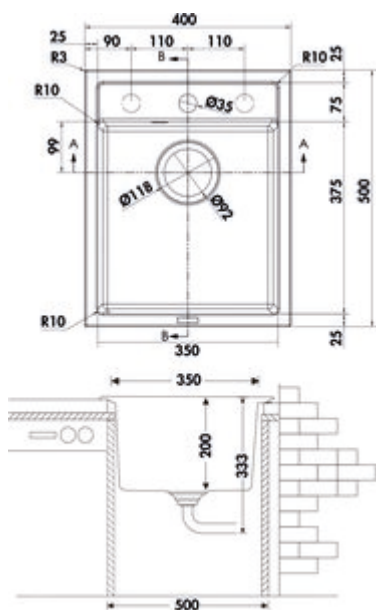

- ✓ Evier encastrable
- ✓ Evier à bord affleurant
- ✓ Composite

Évier encastrable. Composite, bac individuel. Soupape à tamis 3½" avec robinetterie à excentrique rotatif, chromé. 3 préforages, les forages doivent être percés sur place.

Également adapté pour le montage affleurant.

— adapté pour plans de travail d'une épaisseur de 22 mm à 44 mm

— dimensions de découpe env. 380 x 480 mm (évier encastrable)

— également utilisables en combinaison avec des robinetteries pour eau chaude (+/- 100 °C)

### Fiche technique

Type d'article	Evier	Excentrique	Garniture excentrique, chromée
Largeur	400 mm	Convient pour	également utilisables en combinaison avec des robinetteries pour eau chaude (+/-100 °C)
Matériau	Composite	Largeur de l'armoire	500 mm
Ventilart	soupape à tamis 3½"	Dimension de découpe	env. 380 x 480 mm
Débordement	Trop-plein dans le bassin principal		

Dimensions de montage (PDF)