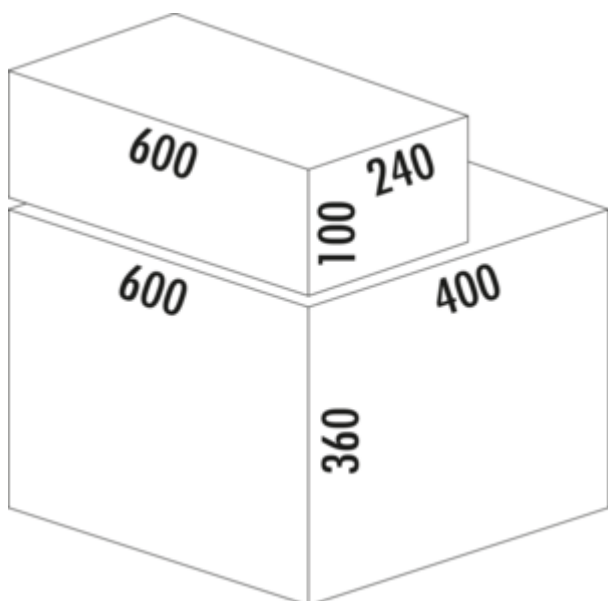

Cox® Base 360 S/600-4 met Base-Board

Productnummer: 8012377

Configuratie: met biologisch deksel, lichtgrijs, H 460 mm

Configuratie-opties

8012376 | zonder biologisch deksel, lichtgrijs, H 460 mm

8012377 | met biologisch deksel, lichtgrijs, H 460 mm

8013376 | zonder biologisch deksel, antraciet, H 460 mm

8013377 | met biologisch deksel, antraciet, H 460 mm

- ✓ Frontuittreksystemen
- ✓ volledig uittrekbaar
- ✓ 40 l
 - diepte van de geleidingrail 470 mm
 - afvalvolume 40 (4 x 10) l
 - techniek: volledig uittrekbaar
 - montage: kastwand en frontpaneel
 - met softintreksysteem en demping
 - 1 x 2,7 l en 1 x 1,2 l bewaar dozen alsook 4 houders inbegrepen

[meer info...](#)

Technische gegevens

| | | | |
|---------------------------------|------------------------------|-----------------------------|-------------|
| Type artikel | Systeem voor afvalinzameling | Totaal volume | 40 l |
| Hoogte | 460 mm | Volume/inhoud container 1 | 10 l |
| Breed | 600 mm | Volume/inhoud container 2 | 10 l |
| Kastbreedte | 600 mm | Volume/inhoud container 3 | 10 l |
| Monteren/bevestigen | kastwand frontpaneel | Volume/inhoud container 4 | 10 l |
| Materiaal container | kunststof | Vorm | hoekig |
| Kleur deksel | lichtgrijs/groen | Zacht sluiten | Ja |
| Omslag | Ja | Volume/inhoud container | 10/10/10/10 |
| Aantal containers | 4 | Volume/capaciteit ladebak 1 | 2,7 l |
| Technologie openen | volledig uittrekbaar | Volume/capaciteit ladebak 2 | 1,2 l |
| Aantal containers in extra lade | 2 | Biodeksel emmerafmetingen | 10 l |
| Type afvalverzamelaar | Frontuittreksystemen | Biologisch deksel | Ja |
| Geleiderail diepte | 470 mm | Vergrendelmechanisme | Met demper |