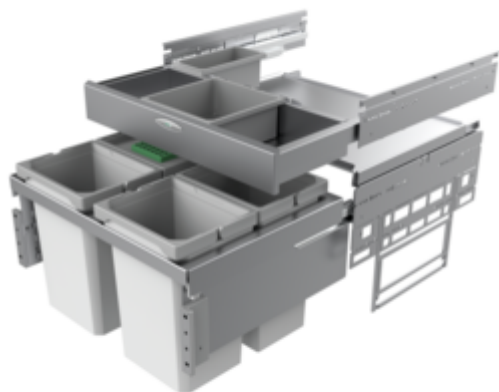

## Cox® Base 360 S/600-4 met Base-Board

Productnummer: 8012377

Configuratie: met biologisch deksel, lichtgrijs, H 460 mm

### Configuratie-opties

8012376 | zonder biologisch deksel, lichtgrijs, H 460 mm

8012377 | met biologisch deksel, lichtgrijs, H 460 mm

8013376 | zonder biologisch deksel, antraciet, H 460 mm

8013377 | met biologisch deksel, antraciet, H 460 mm

- ✓ Frontuittreksystemen
- ✓ volledig uittrekbaar
- ✓ 40 l
  - diepte van de geleidingrail 470 mm
  - afvalvolume 40 (4 x 10) liter
  - techniek: volledig uittrekbaar
  - montage: kastwand en frontpaneel
  - met softintreksysteem en demping
  - 1 x 2,7 l en 1 x 1,2 l bewaar dozen alsook 4 houders inbegrepen

## Technische gegevens

Type artikel	Systeem voor afvalinzameling	Totaal volume	40 l
Breed	600 mm	Volume/inhoud container 1	10 l
Kastbreedte	600 mm	Volume/inhoud container 2	10 l
Monteren/bevestigen	kastwand frontpaneel	Volume/inhoud container 3	10 l
Materiaal container	kunststof	Volume/inhoud container 4	10 l
Kleur deksel	lichtgrijs/groen	Vorm	hoekig
Omslag	Ja	Zacht sluiten	Ja
Aantal containers	4	Volume/inhoud container	10/10/10/10
Technologie openen	volledig uittrekbaar	Volume/capaciteit ladebak 1	2,7 l
Aantal containers in extra lade	2	Volume/capaciteit ladebak 2	1,2 l
Type afvalverzamelaar	Frontuittreksystemen	Biodeksel emmerafmetingen	10 l
CE-markering op het product	Nee	Biologisch deksel	Ja
Geleiderail diepte	470 mm	Vergrendelmechanisme	Met demper