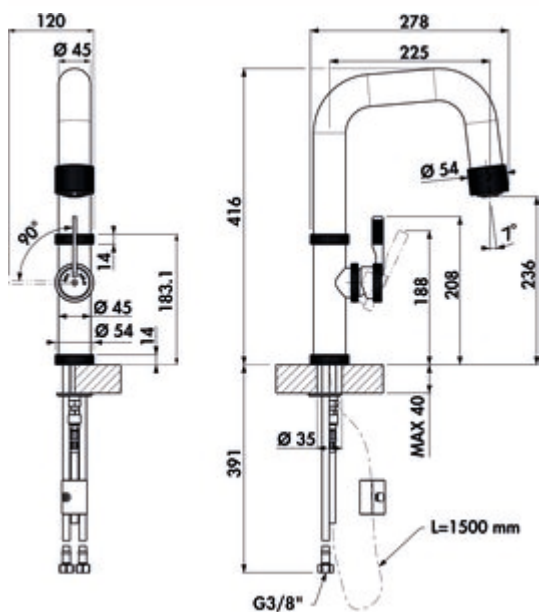

LINEA Raw

Produktnummer: 5011275

Konfiguration: graphit, Hochdruck

Konfigurationsoptionen

5011275 | graphit, Hochdruck

5011276 | schwarz matt, Hochdruck

- ✓ Spültischarmatur
- ✓ Hochdruck
- ✓ mit schwenk-/herausziehbarem Auslauf

Einhebelmischer. Mit schwenk-/herausziehbarer Schlauchbrause aus Metall (Strahl/Brause umstellbar), seitlichem Hebel und Keramikkartusche.

- Schwenkbereich 360°
- Bohr-Ø 35 mm
- entspricht der deutschen und europäischen Trinkwasserverordnung/-richtlinie

[weitere Infos...](#)

Technische Daten

Artikeltyp	Spültischarmatur	Betriebsdruck	Hochdruck
Marke	LINEA	Breite	54 mm
Anzahl Griffe	1	Material	Messing
Aufbauhöhe gesamt	416 mm	Arbeitsplattenstärke	40 mm
Ausladung	225 mm	Schwenkbereich Griff	90 °
Auslauf	mit schwenk-/herausziehbarem Auslauf	Hahnlochanzahl	1
Auslaufhöhe	236 mm	Kartuschengröße	35 mm
Bedienungsart	Hebel	Strahl/Brause umstellbar	Ja
Bohrdurchmesser	35 mm	federgeführte Schlauchbrause	Nein
Griffposition	rechts	Neigungswinkel Strahlregler	1 °
Kartusche mit keramischen Dichtscheiben	Ja	Art der Schlauchbrause	integrierte Schlauchbrause
Schwenkbereich Auslauf	360°	Anschlussart	G 3/8" F
Strahlart	Brausestrahl Comfortstrahl	Anschlussgröße	DN 15
Armaturenart	Einhebelmischer	Anschlusschläuche	450 mm

Zubehör

5031005	Schmutzfilter Ecco 1, 3/8", chrom
---------	-----------------------------------