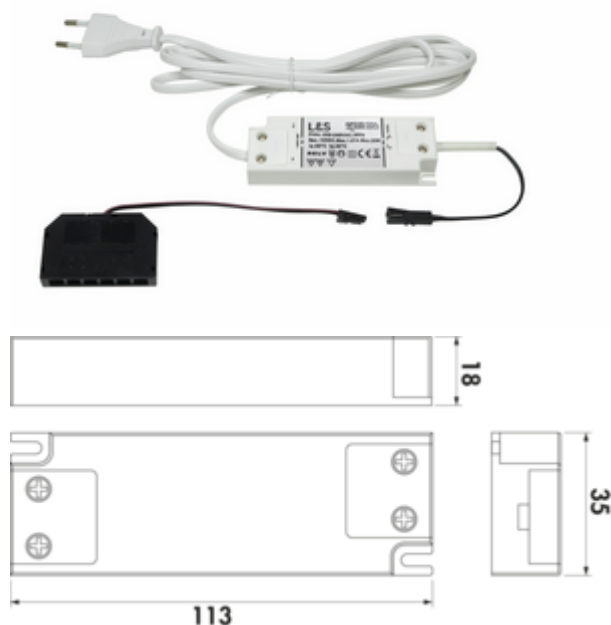

## LED converter 20

Productnummer: 7062309

Configuratie: grijs

### Configuratie-opties

7062309 | grijs

- ✓ 20 watt
- ✓ Armatuur sleuven: 6
- ✓ 2.000 mm
- 20 watt, 12 VDC
- met 6-voudige verdelers
- 2000 mm netsnoer
- aansluitwaarden van de afzonderlijke lampen moeten in acht genomen worden (watt)

### Technische gegevens

Type artikel	Converter	Vorm	hoekig
Hoogte	18 mm	Type lichtbron	LED
Breed	113 mm	Transformator/omvormer vereist	Ja
Opmerking	aansluitwaarden (watt) van de afzonderlijke lampen moeten in acht genomen worden	Lengte van de toevoerleiding (primair)	2.000 mm
Stroom	20 watt	Armatuur sleuven	6
Lengte aansluitkabel (secundair)	2.000 mm		