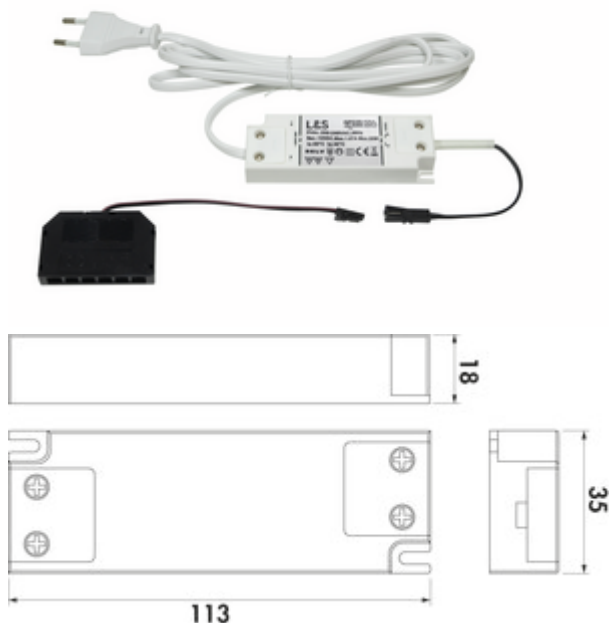

## LED converter 20

Productnummer: 7062309

Configuratie: grijs

### Configuratie-opties

7062309 | grijs

- ✓ 20 watt
- ✓ Armatuur sleuven: 6
- ✓ 2.000 mm
- 20 watt, 12 VDC
- met 6-voudige verdeler
- 2000 mm netsnoer
- aansluitwaarden van de afzonderlijke lampen moeten in acht genomen worden (watt)

### Technische gegevens

Type artikel	Converter	Vorm	hoekig
Hoogte	18 mm	Type lichtbron	LED
Breed	113 mm	Transformator/omvormer vereist	Ja
Opmerking	aansluitwaarden (watt) van de afzonderlijke lampen moeten in acht genomen worden	Lengte van de toevoerleiding (primair)	2.000 mm
Stroom	20 watt	Armatuur sleuven	6
Lengte aansluitkabel (secundair)	2.000 mm		