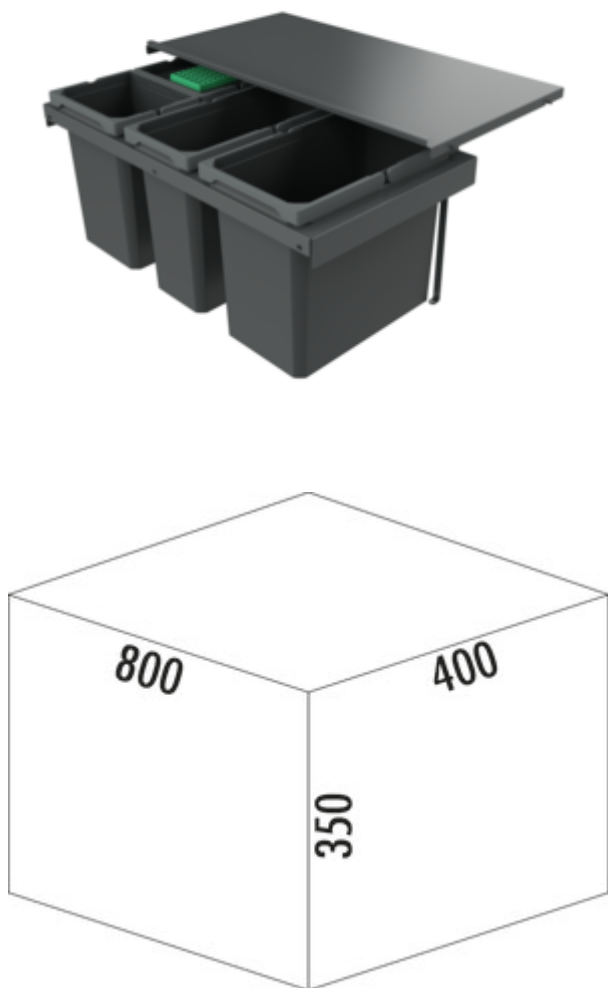

## Cox Stand-UP® 350 S/800-4

Numéro de produit: 8013413

Configuration: avec couvercle bio, anthracite, H 350 mm

— hauteur maximale de châssis (dimension du fond du tiroir jusqu'au bord supérieur du châssis) 245 mm

— profondeur minimale d'encastrement (Dimension intérieure du tiroir) 400 mm

— volume de déchets 58 (2 x 10/1 x 22/1 x 16) litres

— hauteur totale 350 mm

— hauteur d'encastrement sans couvercle complet 340 mm

— le couvercle complet peut être monté derrière la façade supérieure pour gagner de la place

— hauteur du seau 326 mm

[plus d'infos...](#)

### Fiche technique

Type d'article	Système de collecte des déchets	Profondeur du rail de guidage	450 - 500 mm
Largeur	800 mm	Volume total	58 l
Montage/fixation	sur des sorties existantes	Volume/contenu du récipient 1	10 l
Autre	hauteur maximale de châssis (dimension du fond du tiroir jusqu'au bord supérieur du châssis) 245 mm	Volume/contenu du récipient 2	10 l
Couleur du couvercle	anthracite	Volume/contenu du récipient 3	22 l
Couleur du couvercle du récipient	anthracite/verte	Volume/contenu du récipient 4	16 l
Matériau Deckel	plastique	Forme	angulaire
Couvercle total extractible	Oui	Hauteur d'installation	sans couvercle complet 340 mm
Couvercle	Oui	Couleur Guide	anthracite
Type de couvercle(s)	Couvercle complet	Couleur du cadre	anthracite
Nombre de récipients	4	Volume/contenu du récipient	10/10/22/16
Type de construction Collecteur de déchets	Dispositifs d'extraction existants	Hauteur du seau	326 mm
Largeur de l'armoire	800 mm	Couvercle bio	Oui