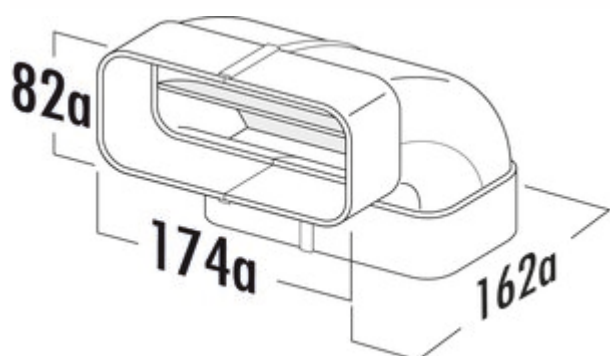

## MF-RBV 125 Rohrbogen vertikal 90°

Produktnummer: 4033013

Konfiguration: weiß

### Konfigurationsoptionen

4033013 | weiß

- ✓ Verbindungselement
  - ✓ Stecksystem zum nachträglichen Verkleben
- Mit Luftleitkörpern und beidseitig angeformten Muffen.

[weitere Infos...](#)

### Technische Daten

Artikeltyp	Verbindungselement	Außendurchmesser	125 mm
Breite	162 mm	Systemmaß	125
Material	Polystyrol	Anschlussform	eckig
Montage/Befestigung	Stecksystem zum nachträglichen Verkleben	Lüftungssystem	COMPAIR flow 125
Form	eckig		