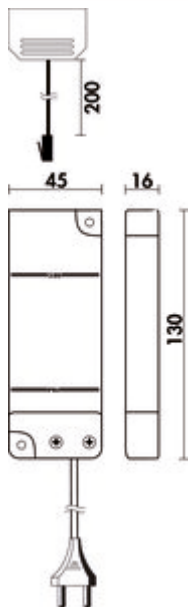

## Convertisseur LED 12

Numéro de produit: 7061025

Configuration: gris

### Options de configuration

7061025 | gris

- ✓ 15 watts
- ✓ Emplacements pour luminaires: 6
- ✓ 2.000 mm
- 15 watts, 12 VDC
- avec sextuple répartiteur
- 2000 mm de conduite de raccordement au réseau
- tenir compte des puissances absorbées des différents luminaires (watts)

### Fiche technique

Type d'article	Convertisseur	Ampoule remplaçable	Non
Remarque	tenir compte des valeurs de raccordement (watt) des différents luminaires	Transformateur / convertisseur nécessaire	Oui
Puissance	15 watts	Longueur du câble d'alimentation (primaire)	2.000 mm
Forme	angulaire	Emplacements pour luminaires	6
Type de lampe	LED		