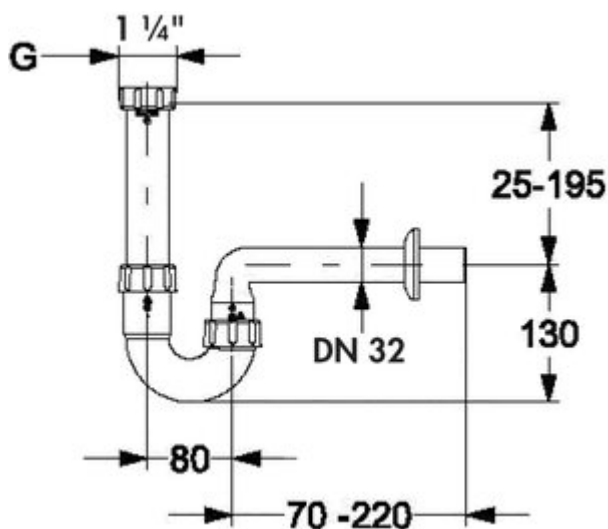

## Buisgeurafsluiting Bad

Productnummer: 1051026

Configuratie: wit

### Configuratie-opties

1051026 | wit

✓ Toebehoren

Incl. afvoerbuïs 240 mm lang en in hoogte verstelbare dompelbuïs. Afdichtingen en rozet.

— 1 ¼" x DN 32

— gekeurd overeenkomstig DIN EN274

[meer info...](#)

### Technische gegevens

Type artikel	Toebehoren	Normen	gekeurd conform DIN EN274
Garantie	2 jaar Naber-garantie (behalve op slijtageonderdelen), de algemene garantievoorwaarden van Naber GmbH zijn van toepassing.	Draad	1 ¼"