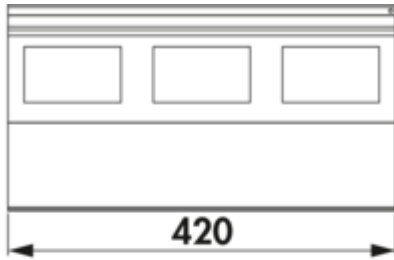

Lucento Universalablage hoch

Produktnummer: 7062460
Konfiguration: schwarz

Konfigurationsoptionen
7062460 | schwarz

- ✓ Relingsystem
 - ✓ Material: Aluminium
- Hohe Ablage für das Lucento Profilsystem.
- hochwertige Aluminium-Ausführung
 - einfach in das Profil einhängen
 - 212 x 420 x 150 mm (H x B x T)

[weitere Infos...](#)

Technische Daten

Artikeltyp	Relingsystem	Material	Aluminium
Höhe	200 mm	Einsatz- & Anwendungsbereich	Innen
Breite	420 mm		