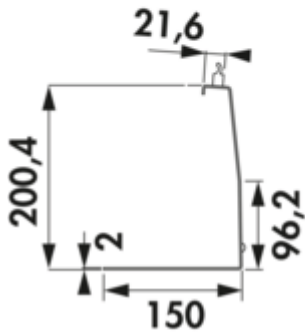

Lucento Universalablage hoch

Produktnummer: 7062460
Konfiguration: schwarz

Konfigurationsoptionen
7062460 | schwarz

- ✓ Relingsystem
 - ✓ Material: Aluminium
- Hohe Ablage für das Lucento Profilsystem.
- hochwertige Aluminium-Ausführung
 - einfach in das Profil einhängen
 - 212 x 420 x 150 mm (H x B x T)

[weitere Infos...](#)

Technische Daten

Artikeltyp	Relingsystem	Material	Aluminium
Höhe	200 mm	Einsatz- & Anwendungsbereich	Innen
Breite	420 mm		