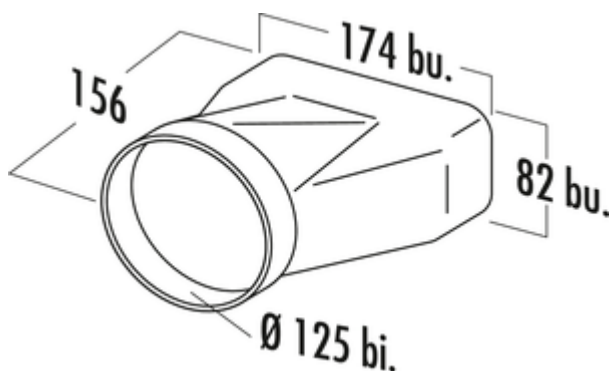

## MF-EST 125 eindstuk

Productnummer: 4033014

Configuratie: wit

### Configuratie-opties

4033014 | wit

- ✓ Verbindingselement
- ✓ Insteekstelsysteem voor verlijming achteraf

Met aangepaste mof voor de directe overgang van vlak op rond (muurdoorvoer).

[meer info...](#)

### Technische gegevens

Type artikel	Verbindingselement	Systeemdimensie	125
Materiaal	Polystyreen	Uitgangsaandrijving	hoekig rond
Monteren/bevestigen	Insteekstelsysteem voor verlijming achteraf	Ventilatiesysteem	COMPAIR flow 125
Diameter aansluiting	125 mm		