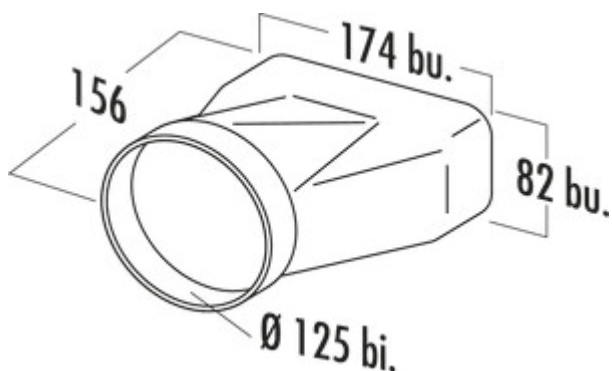

MF-EST 125 eindstuk

Productnummer: 4033014

Configuratie: wit

Configuratie-opties

4033014 | wit

- ✓ Verbindingselement
- ✓ Insteeksysteem voor verlijming achteraf

Met aangepaste mof voor de directe overgang van vlak op rond (muurdoorvoer).

[meer info...](#)

Technische gegevens

Type artikel	Verbindingselement	Diameter aansluiting	125 mm
Garantie	2 jaar Naber-garantie (behalve op slijtageonderdelen), de algemene garantievoorwaarden van Naber GmbH zijn van toepassing.	Systeemdimensie	125
Materiaal	Polystyreen	Uitgangsaandrijving	hoekig rond
Monteren/bevestigen	Insteeksysteem voor verlijming achteraf	Ventilatiesysteem	COMPAIR flow 125