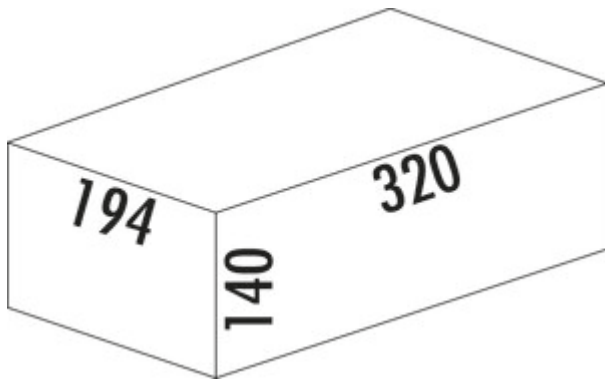

## WESCO® Single Elly

Produktnummer: 8012221  
Konfiguration: weiß matt

### Konfigurationsoptionen

- 8012218 | rot
- 8012219 | mandel
- 8012220 | schwarz matt
- 8012221 | weiß matt
- 8012222 | graphit matt
- 8012223 | sand matt
- 8012296 | weiß
- 8012297 | schwarz

- ✓ Brotkasten
- Brotkasten.
- 140 x 320 x 194 mm (H x B x T)