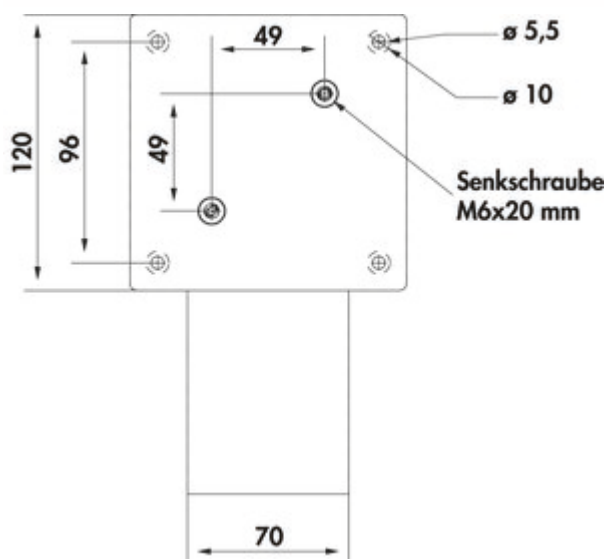

Connero 1 schuin

Productnummer: 3021194

Configuratie: zwart mat, H 170 mm

Configuratie-opties

3021194 | zwart mat, H 170 mm

- ✓ Console
- ✓ vierkant
- ✓ schuin

Console. Met bevestigingsplaat.

— schuin

— aluminiumprofiel 70 x 70 mm

— max. belasting per paar van ca. 60 kg bij gelijkmatig verdeelde last, een max. afstand van de consoles van 900 mm en een max. uitsteken van de platen met 250 mm

[meer info...](#)

Technische gegevens

Type artikel	Console
Hoogte	170 mm
Breed	70 mm
Eigenschappen	niet inkortbaar
Vorm	vierkant

Draagkracht	max. belasting per paar van ca. 60 kg bij gelijkmatig verdeelde last, een max. afstand van de consoles van 900 mm en een max. uitsteken van de platen met 250 mm
Versie ondersteuningselement	schuin
Met montageplaat	Ja
Afmetingen profiel	70 x 70 mm