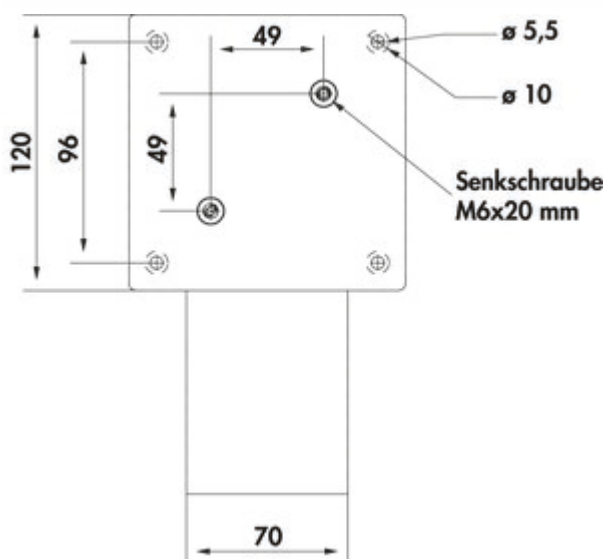

Connero 1 schuin

Productnummer: 3021194

Configuratie: zwart mat, H 170 mm

Configuratie-opties

3021194 | zwart mat, H 170 mm

- ✓ Console
- ✓ vierkant
- ✓ schuin

Console. Met bevestigingsplaat.

— schuin

— aluminiumprofiel 70 x 70 mm

— max. belasting per paar van ca. 60 kg bij gelijkmatig verdeelde last, een max. afstand van de consoles van 900 mm en een max. uitsteken van de platen met 250 mm

[meer info...](#)

Technische gegevens

Type artikel	Console	Draagkracht	max. belasting per paar van ca. 60 kg bij gelijkmatig verdeelde last, een max. afstand van de consoles van 900 mm en een max. uitsteken van de platen met 250 mm
Garantie	2 jaar Naber-garantie (behalve op slijtageonderdelen), de algemene garantievoorwaarden van Naber GmbH zijn van toepassing.	Versie ondersteuningselement	schuin
Breed	70 mm	Met montageplaat	Ja
Eigenschappen	niet inkortbaar	Afmetingen profiel	70 x 70 mm
Vorm	vierkant		