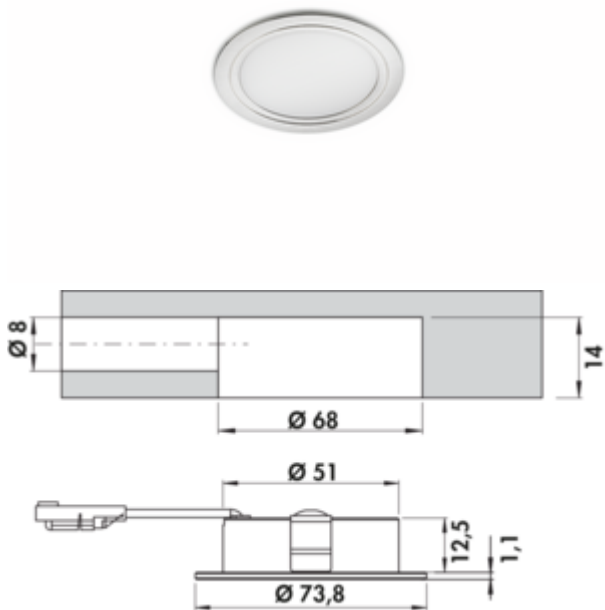

Anelli kleurwissel LED 2

Productnummer: 7061374

Configuratie: afzonderlijke lamp zonder schakelaar, roestvrij staalkleurig

Configuratie-opties

7061374 | afzonderlijke lamp zonder schakelaar, roestvrij staalkleurig

7061375 | afzonderlijke lamp zonder schakelaar, zwart mat

✓ Inbouwlamp

✓ 2700 K warmwit tot 6500 K koudwit

✓ 2,5 watt

Inbouwlamp. Aluminium kast. Verlichting zonder zichtbare LED punten.

Afzonderlijke lamp zonder schakelaar

— 2,5 watt, **24 V**

— traploze regeling van de lichtkleur van **2700 K** warmwit tot **6500 K** koudwit

— dimfunctie: helderheid traploos dimbaar

— max. 108 lumen/watt bij **6500 K** koudwit

— 1800 mm toevoerleiding

— boor \varnothing 68 mm

— inbouwdiepte 14 mm

Dit product bevat een lichtbron van energie-efficiëntieklasse D.

[meer info...](#)

Technische gegevens

Type artikel	Lamp	Lichtopbrengst	max. 108 lumen/watt bij 6500 K koudwit
Boordiameter	68 mm	Materiaal behuizing	aluminium
Energie-efficiëntieklasse	D	Homogeen lichtveld zonder zichtbare LED-punten	Ja
Certificering	CE MM teken	Lichtbron inbegrepen	Ja
Vorm	rond	Dimmer	Ja
Installatie diepte	14 mm	Type dimmen	helderheid traploos dimbaar
Type lichtbron	LED	Lengte van de toevoerleiding (primair)	1.800 mm
Kleurtemperatuur	2700 K warmwit tot 6500 K koudwit	Type armatuur	Inbouwlamp
Kleurtemperatuur instelbaar	traploos	Dimfunctie	Ja, helderheid traploos dimbaar
Vervangbare verlichting	Nee	Verlichtingsvermogen	2,5 watt