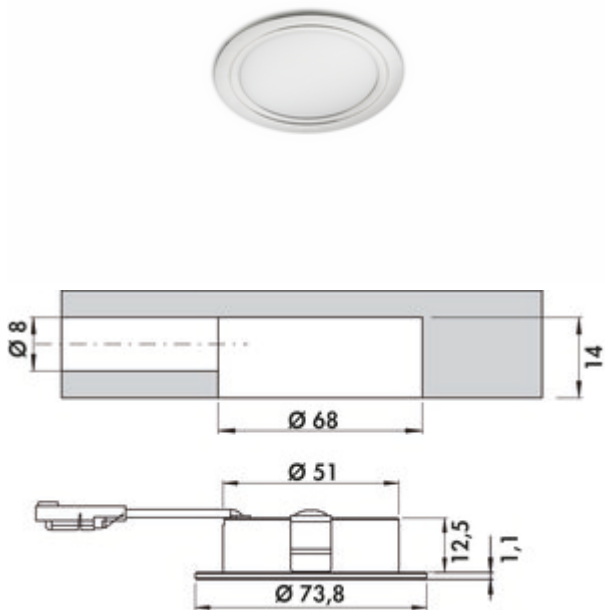

Anelli kleurwissel LED 2

Productnummer: 7061374

Configuratie: afzonderlijke lamp zonder schakelaar, roestvrij staalkleurig

Configuratie-opties

7061374 | afzonderlijke lamp zonder schakelaar, roestvrij staalkleurig

7061375 | afzonderlijke lamp zonder schakelaar, zwart mat

- ✓ Inbouwlamp
- ✓ 2700 K warmwit tot 6500 K koudwit
- ✓ 2,5 watt

Inbouwlamp. Aluminium kast. Verlichting zonder zichtbare LED punten.

Afzonderlijke lamp zonder schakelaar

- 2,5 watt, 24 V
- traploze regeling van de lichtkleur van 2700 K warmwit tot 6500 K koudwit
- dimfunctie: helderheid traploos dimbaar
- max. 108 lumen/watt bij 6500 K koudwit
- 1800 mm toevoerleiding
- boor \varnothing 68 mm
- inbouwdiepte 14 mm

Dit product bevat een lichtbron van energie-efficiëntieklasse D.

[meer info...](#)

Technische gegevens

Type artikel	Lamp	Lichtopbrengst	max. 108 lumen/watt bij 6500 K koudwit
Boordiameter	68 mm	Materiaal behuizing	aluminium
Energie-efficiëntieklasse	D	Homogeen lichtveld zonder zichtbare LED-punten	Ja
Certificering	CE MM teken	Lichtbron inbegrepen	Ja
Vorm	rond	Dimmer	Ja
Installatie diepte	14 mm	Type dimmen	helderheid traploos dimbaar
Type lichtbron	LED	Lengte van de toevoerleiding (primair)	1.800 mm
Kleurtemperatuur	2700 K warmwit tot 6500 K koudwit	Type armatuur	Inbouwlamp
Kleurtemperatuur instelbaar	traploos	Dimfunctie	Ja, helderheid traploos dimbaar
Vervangbare verlichting	Nee	Verlichtingsvermogen	2,5 watt